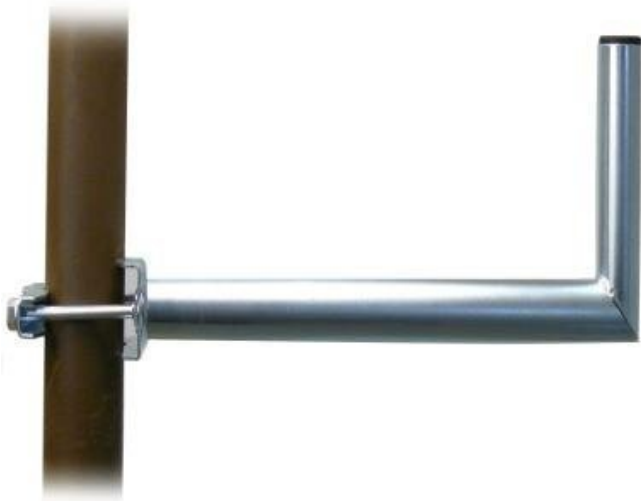

DRŽÁK WAVERF 3021302E

Cena celkem:

297 Kč

(bez DPH: 245 Kč)

Běžná cena:

327 Kč

Ušetříte:

30 Kč

Kód zboží:

SATWAR0004

Part No.:

3021302E

Záruka:

26 měs.

Stav:

Nové zboží

Popis

WafeRF 3021302E

Držák o délce 35 cm je vhodný k připevnění na stožár nebo svislou trubku, pro uchycení satelitních parabol a větších antén.

Detail uchycení:

Součástí balení je 2x vratový šroub, 2x podložka, 2x matka.

ZÁKLADNÍ SPECIFIKACE

Délka odsazení: 350 mm

Výška: 160 mm

Průměr trubky: 42 mm

Tloušťka základny: 3 mm

K uchycení na trubku: 20 - 76 mm

Povrchová úprava: galvanický zinek

Hmotnost: 1,8 kg