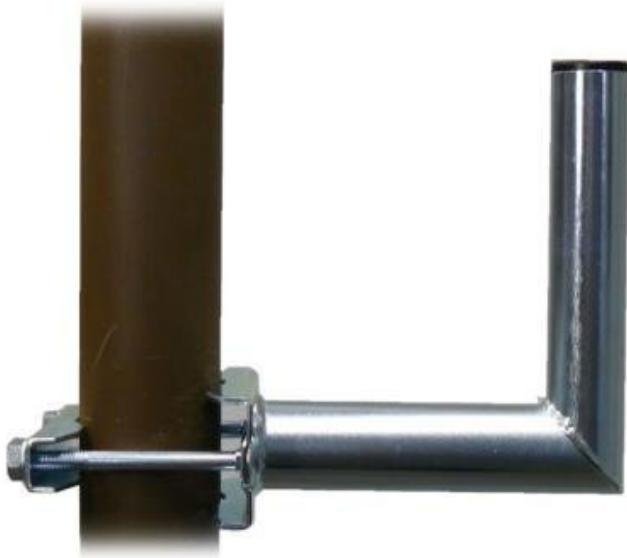

## DRŽÁK WAVERF PK20S42 NA STOŽÁR 20CM

Cena celkem:

**277 Kč**  
**(bez DPH: 229 Kč)**

Běžná cena:

**305 Kč**

Ušetříte:

**28 Kč**

Kód zboží:

### WaveRF 3021301E

Držák vhodný k připevnění na stožár nebo svislou trubku, pro uchycení satelitních parabol a větších antén. Povrchově upraveno galvanickým zinkem.

### ZÁKLADNÍ SPECIFIKACE

**Délka odsazení:** 200 mm

**Celková výška držáku:** 200 mm

**Pracovní výška držáku:** 160 mm

**Průměr trubky:** 42 mm

**Základna:** 3 mm silný zubatec k uchycení na trubku 25-70 mm