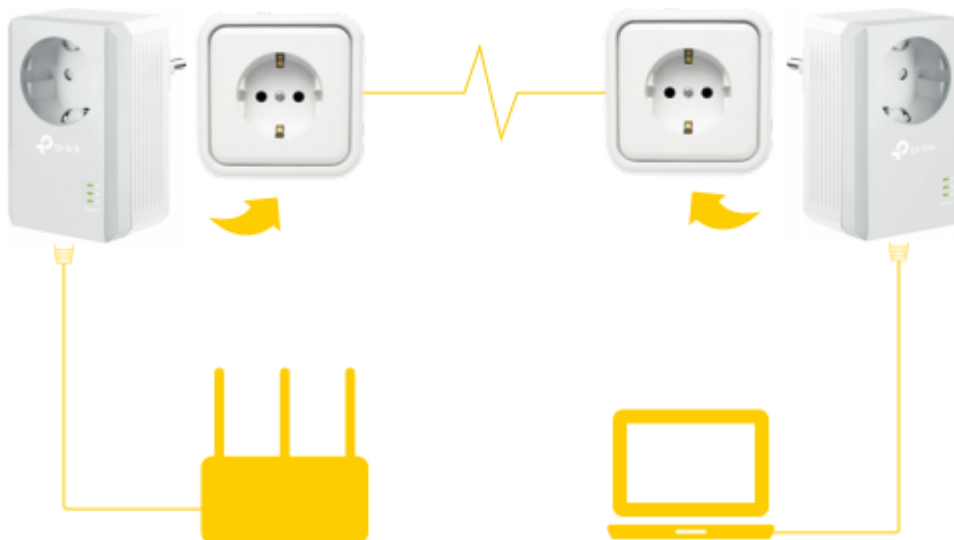

Rozšiřte kabelovou síť do libovolného pokoje pomocí stávajícího elektrického systému. Sada adaptérů AV600 Powerline Starter Kit využívá pokročilou technologii **Home Plug AV** s podporou přenosu dat elektrickými kabely **až 600 Mbit/s**. **Integrovaná síťová zásuvka** umožňuje připojit k adaptéru další zařízení nebo napájecí lištu, jako by byla normální zásuvka ve zdi. Integrovaný **filtr šumu** pomáhá zabránit tomu, aby rušení elektrického signálu ovlivnilo výkon powerline sítě.

Adaptér se vyznačuje praktickým designem a sofistikovaným režimem úspory energie, který jej automaticky přepíná z běžného „provozního“ režimu do „úsporného“ režimu a díky tomu **snižuje spotřebu energie až o 85 %**.

ZÁKLADNÍ SPECIFIKACE

Typ zásuvky: EU
Rychlost přenosu dat: až 600 Mbit/s
Standardy a protokoly: HomePlug AV, IEEE802.3, IEEE802.3u
Rozhraní: 1× 10/100 Mbps RJ-45
Zabezpečení: 128bit AES šifrování
Dosah: až 300 m
Rozměry: 95 × 58 × 42 mm
Barva: bílá-šedá