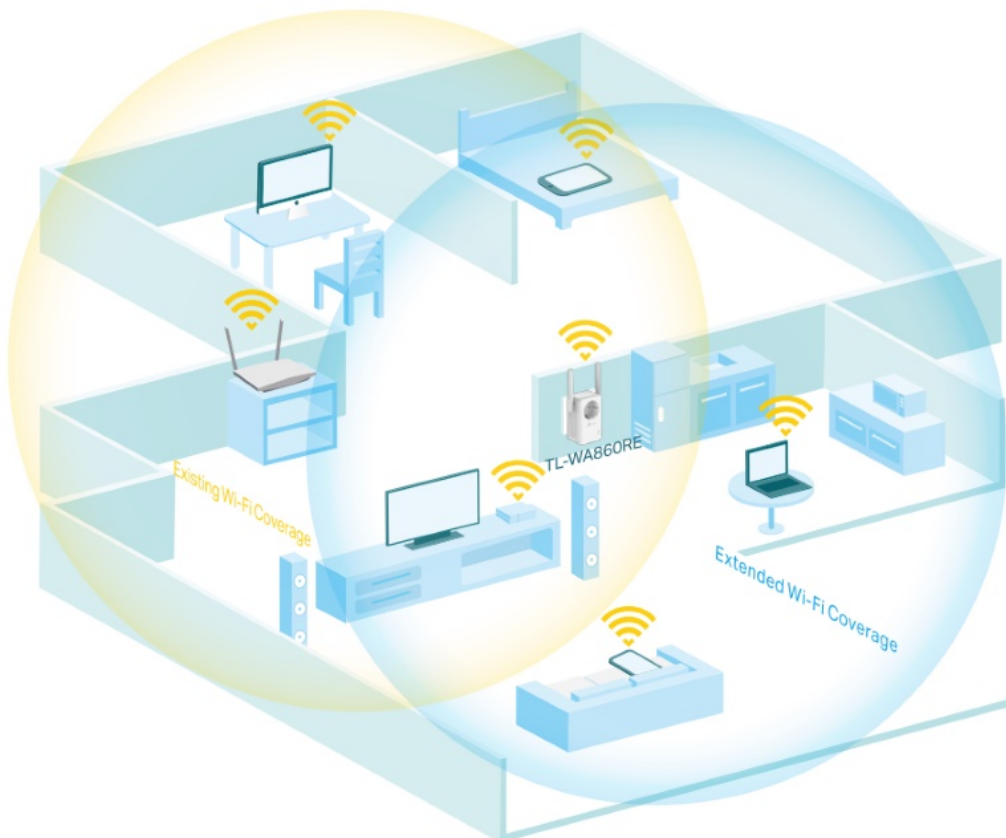

TP-Link TL-WA860RE

Opakovač signálu **s průchozí zásuvkou** je určen k rozšíření pokrytí a zlepšení signálu stávající bezdrátové sítě a odstranění „mrtvých zón“. Díky rychlosti až **300Mbit/s** s podporou standardů 802.11b/g/n, tlačítku **Range Extender (Opakovač signálu)**, miniaturní velikosti a nástěnné konstrukci nebylo rozšíření bezdrátové sítě nikdy jednodušší. Kromě toho, přidaná zásuvka zajišťuje napájení jiných elektrických zařízení. A co víc, díky ethernetovému portu může opakovač signálu TL-WA860RE fungovat jako **bezdrátový adaptér** a přeměnit tak kabelové zařízení na bezdrátové.

ZÁKLADNÍ SPECIFIKACE

Standard Wi-Fi: IEEE 802.11b/g/n

Rychlost datového přenosu: 300 Mb/s
Anténa: 2× externí neodnímatelná
Porty: 1× RJ-45
Frekvence: 2400–2483,5 MHz
Zabezpečení: 64/128/152bit WEP, WPA-PSK / WPA2-PSK
Podpora PoE: ne
Rozměry: 110 × 65,8 × 75,2 mm