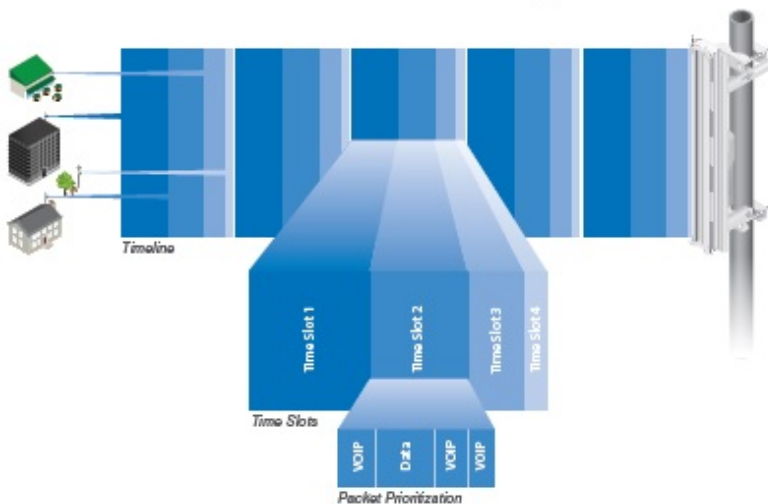

PowerBeam (PBE-M2-400) je vysoce **výkonná kompletní venkovní jednotka** včetně **18 dBi MIMO 2x2** antény pro pásmo **2,4 GHz**. Je vhodná jako **klientská jednotka nebo PtP spoj**. Jednotka podporuje propustnost **až 150 Mbps**.

PowerBeam 400 využívá novou konstrukci antény pro větší odolnost proti rušení, má lepší návrh pro snadnou instalaci.

Materiál jednotky využívá technologii GEOMET pro vysokou odolnost proti korozi.

Pro vysoké přenosové rychlosti jednotka využívá standard 802.11n a technologii **AirMAX (TDMA)** pro dosažení **nízkých latencí**.

airMAX TDMA Technology

Antennní systém se skládá ze dvou antén s horizontální a vertikální polarizací, které využívají patentovanou technologii InnerFeed pro dosažení nejlepších vlastností při zachování dobré ceny.

ZÁKLADNÍ SPECIFIKACE

Wi-Fi standard: 802.11g/n + airMAX

Anténa: 18 dBi

Porty: 1x 10/100 Ethernet port

Frekvenční pásmo: 2405 - 2475 MHz

Podpora PoE: ano

Rozměry: 420 x 420 x 289 mm

Důležité upozornění: