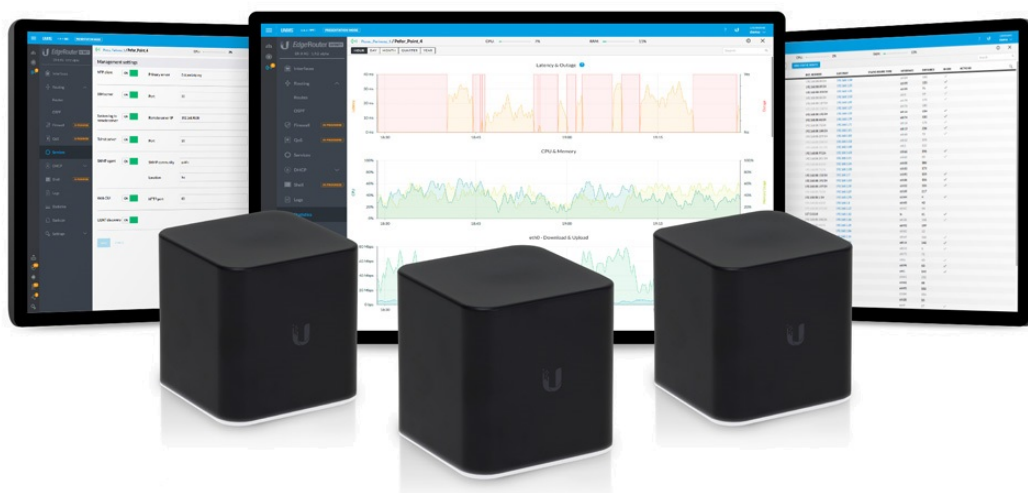

### Ubiquiti AirCube AC

AirCube AC je designový Wi-Fi router 2,4GHz/5GHz, který vyniká výkonnou anténou a skvělým pokrytím každé domácnosti. Navíc integruje vzdálenou správu koncových zařízení UNMS™ a podporuje aplikaci UNMS™ Mobile pro rychlé nastavení.

AirCube AC má inovativní **4dBi (2,4GHz) a 5dBi (5GHz) antény**, která rozšíří pokrytí Wi-Fi signálu za hranice běžných routerů. Díky anténám 2x2MIMO dosahuje router na bezdrátové části agregované **propustnosti až 1167 Mbps**.

AirCube AC má **čtyři Gbit RJ45 porty**, z toho dva porty jsou PoE. Port **PoE IN** slouží pro napájení samotného routeru, port **PoE Out** podporuje pasivní PoE 24V na výstupu.

AirCube AC nabízí dvě možnosti konfigurace routeru. **Rychlé nastavení pomocí aplikace UNMS™ Mobile nebo vzdálená správa více Ubiquiti zařízení v UNMS™ softwaru.** Standardní rozhraní na IP adrese routeru je spíše informativní, nabízí možnost stáhnout nebo nahrát konfiguraci, updatovat firmwaru, restart.

Aplikace **UNMS™ Mobile (Android, iOS)** pomáhá s jednoduchou a pohodlnou konfigurací routeru.

Software **UNMS™** je komplexní kontrolér pro centralizované řízení všech airCube routerů a dalších Ubiquiti síťových prvků. Nabízí intuitivní webové rozhraní, rychlou konfiguraci zařízení, grafické přehledy pro efektivní sledování a odstraňování problémů. Největší výhodou jsou **nulové licenční poplatky** za používání softwaru.