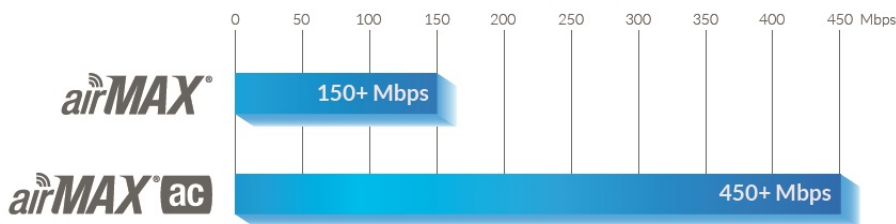

UBIQUITI POWERBEAM 5 AC ISO GEN2

Cena celkem:	3 025 Kč (bez DPH: 2 500 Kč)
Běžná cena:	3 328 Kč
Ušetříte:	303 Kč
Kód zboží:	NAAUBT1105
Part No.:	PBE-5AC-ISO-Gen2
Záruka:	26 měs.
Stav:	Nové zboží

Popis**Ubiquiti PowerBeam 5 AC ISO Gen2**

PowerBeam 5AC-ISO-GEN2 s radomem je výkonná kompletní venkovní jednotka včetně **25 dBi MIMO 2x2** antény pro pásmo **5 GHz**. Jednotka podporuje propustnost **až 450 Mbps**. Ideální jako klientské zařízení a pro PtP spoje.

Anténní systém PowerBeam se skládá ze dvou antén s lineární horizontální a vertikální polarizací. Montáž antény je mnohem snadnější díky technologii Inner Feed.

Velkou výhodou je kvalitní směrová anténa **s radomem**, který lépe filtruje šum a pokovený kryt zářiče, který zajišťuje lepší **odolnost proti rušení**. Tyto inovace jsou zvláště užitečné při použití v zarušených oblastech.