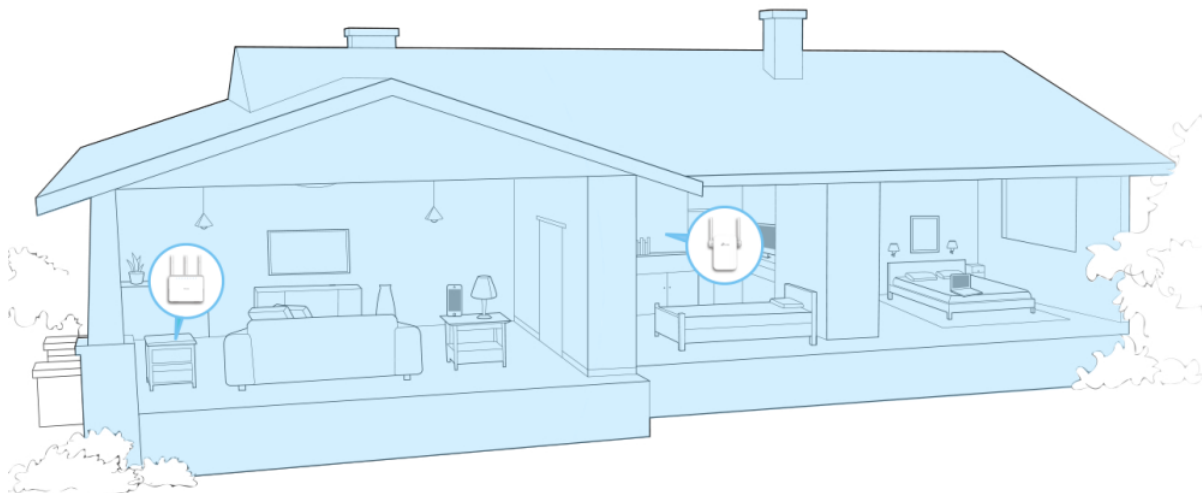

Díky **ethernetovému portu** může extender vykonávat funkci přístupového bodu, pomocí něhož můžete připojit bezdrátová zařízení ke své Wi-Fi síti.

Inteligentní kontrolka signálu pomáhá díky indikaci síly signálu najít pro extender nejlepší umístění, aby pokrytí Wi-Fi signálem bylo optimální.