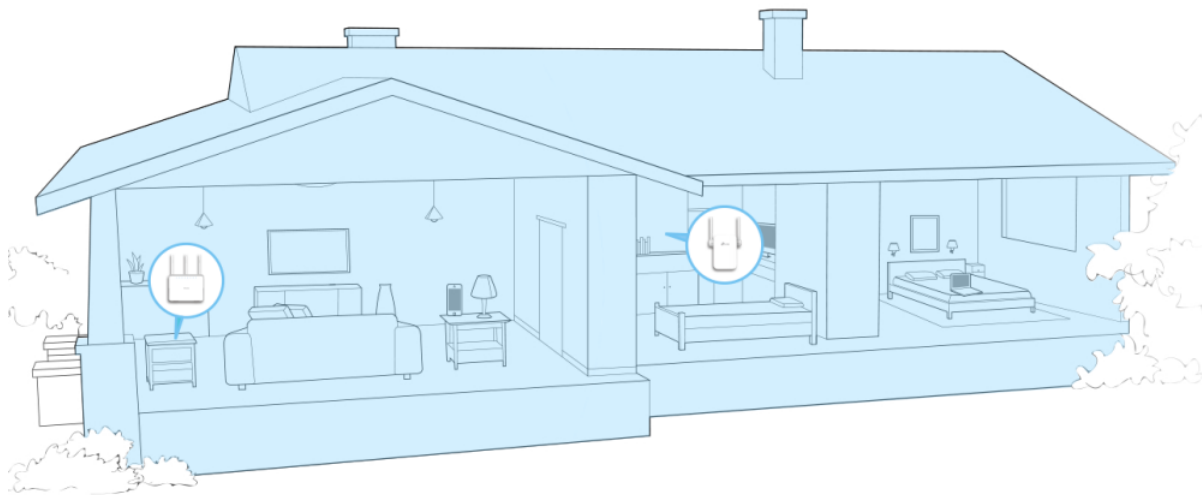

Díky **ethernetovému portu** může extender vykonávat funkci přístupového bodu, pomocí něhož můžete připojit bezdrátová zařízení ke své Wi-Fi síti.

Inteligentní kontrolka signálu pomáhá díky indikaci síly signálu najít pro extender nejlepší umístění, aby pokrytí Wi-Fi signálem bylo optimální.