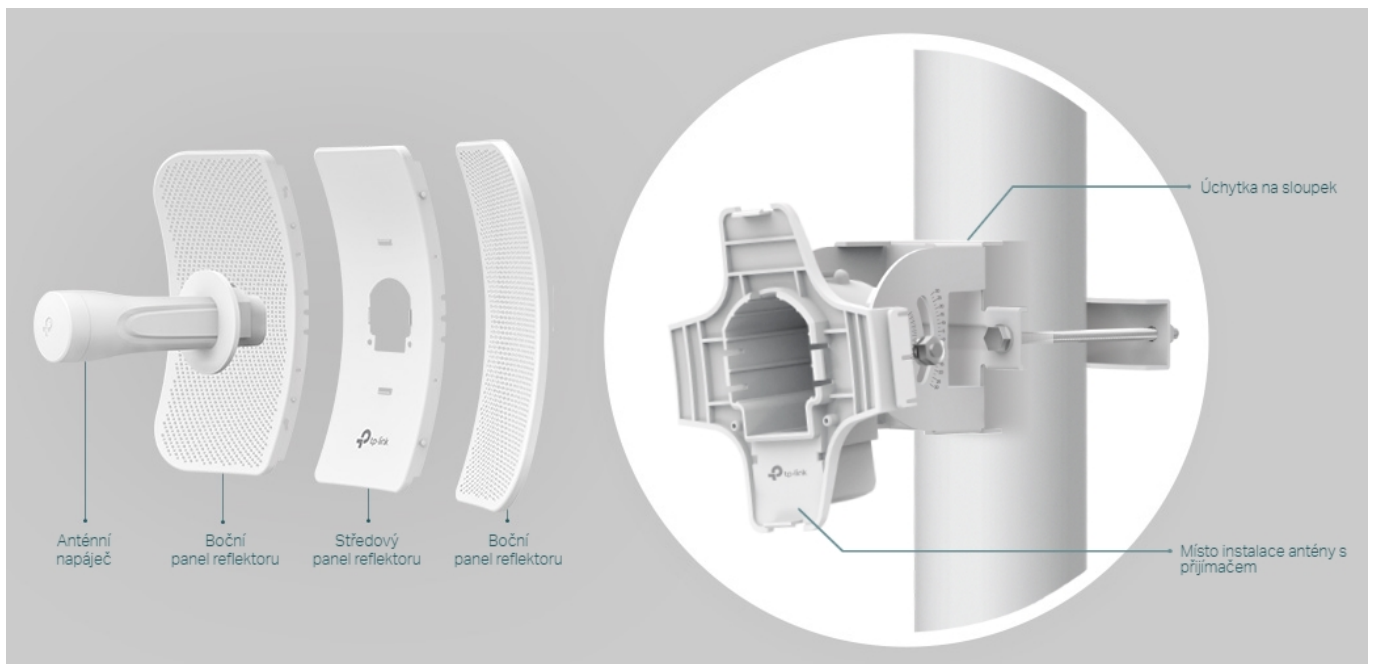

Díky směrové anténě Cassegrain s vysokým ziskem 23 dBi, technologií 2x2 MIMO a speciálnímu kovovému reflektoru umožňuje model CPE610 dosáhnout vynikajícího směrového zaměření paprsku, vylepšené latence a odolnosti vůči rušení. Profesionální výkon a uživatelsky příjemné provedení - venkovní anténa CPE610 s rychlostí přenosu 300 Mb/s v pásmu 5 GHz a ziskem 23 dBi je ideální volbou a cenově výhodným řešením pro potřeby venkovních bezdrátových sítí.

Stabilní konstrukce a flexibilní instalace

- Díky částem, které do sebe vzájemně zaklapnou, je montáž snadná a pohodlná
- Sady pro montáž na sloupek a volnost pohybu ve všech třech osách umožňují flexibilní instalaci
- Odolná konstrukce zajišťuje stabilitu i ve větrném prostředí

Pharos Control - Systém centralizované správy sítě

Anténa CPE610 se dodává se softwarem Pharos Control pro centralizovanou správu sítě, který uživatelům pomáhá snadno

řídít všechna zařízení v síti z jediného počítače. Mezi jeho funkce patří rozpoznávání zařízení, monitorování jejich stavu, aktualizace firmwaru a údržba sítě. Intuitivní prostředí ve webovém prohlížeči – PharOS – je alternativním způsobem, jak síť spravovat, a profesionálům umožňuje přístup k detailnějším nastavením.

Příklady použití:

ZÁKLADNÍ SPECIFIKACE

Typ antény: směrová

Frekvence: 5,15 GHz - 5,85 GHz

Zisk: 23 dBi

Rozměry: 366 x 280 x 207 mm