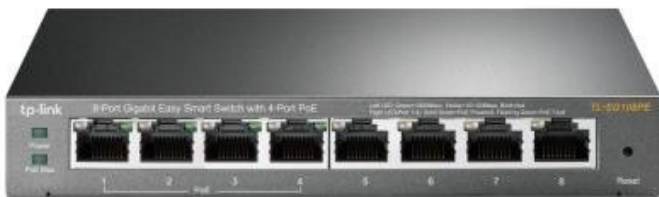

**TP-LINK TL-SG108PE**

Cena celkem:	<b>1 939 Kč</b> <b>(bez DPH: 1 602 Kč)</b>
Běžná cena:	<b>2 133 Kč</b>
Ušetříte:	<b>194 Kč</b>
Kód zboží:	NAPTPL1045
Part No.:	TL-SG108PE
Záruka:	60 měs.
Stav:	Nové zboží

### TP-Link TL-SG108PE

8portový gigabitový Easy Smart switch se **4 PoE porty** představuje výrazné vylepšení neřízených switchů. Je navržen speciálně **pro malé podniky**, které vyžadují jednoduchou správu sítě. Pomocí **webového uživatelského rozhraní** a nástrojů pro řízení nabízí škálu užitečných funkcí zahrnující monitorování sítě, nastavení priorit provozu a **QoS**. S funkcemi zrcadlení portů, prevence smyček a **diagnostiky kabelu** může zařízení identifikovat a dokonce lokalizovat problém ve vaší podnikové síti. Mimoto administrátoři mohou navrhnout **prioroty provozu** na základě priority portu, priority 802.1P a priority DSCP, aby tím zlepšili zabezpečení sítě a její výkon.

### ZÁKLADNÍ SPECIFIKACE

**Počet portů:** 8 x 10/100/1000 Mbps RJ-45

**PoE:** ano, 4 x 802.3af

**Kapacita switche:** 16 Gb/s

**Rychlost směrování:** 11,9 Mp/s

**Rozměry:** 158 x 101 x 25 mm