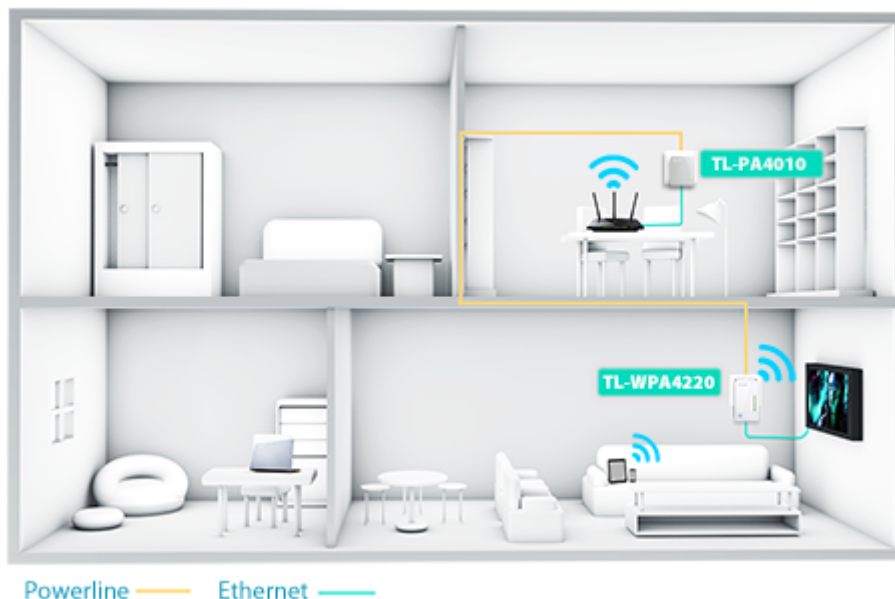

TP-Link TL-WPA4220

TL-WPA4220 rozšíří vaše internetové připojení do každé místnosti domu pomocí stávající elektrické sítě.

TL-WPA4220 je vybaven tlačítkem klonování Wi-Fi pro velké rozšíření dosahu, což znamená, že může automaticky zkopírovat identifikátor SSID a heslo vašeho routeru. Tímto způsobem adaptér TL-WPA4220 zjednodušuje konfiguraci Wi-Fi a umožňuje bezproblémový roaming v rámci domácí sítě.

S pokročilou technologií HomePlug AV adaptér TL-WPA4220 poskytuje uživatelům stabilní a vysokorychlostní přenos dat rychlostí až 500 Mbit/s na vzdálenost až 300 metrů. Je skvělou volbou pro kompletní domácí řešení určené pro připojení všech síťově kompatibilních zařízení – od počítačů a herních konzolí až po set-top boxy pro IPTV, tiskárny a pevné disky NAS.