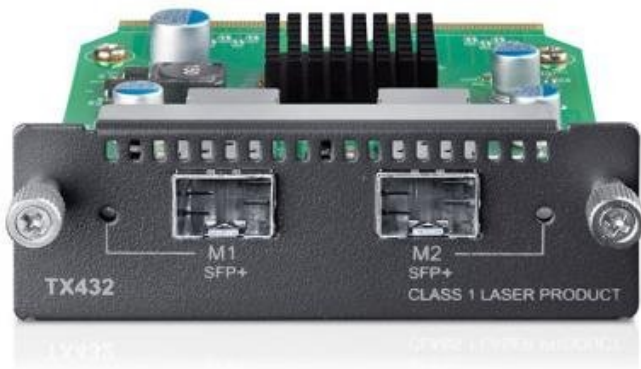

TP-LINK TX432

Cena celkem:

5 859 Kč

(bez DPH: 4 842 Kč)

Běžná cena:

6 445 Kč

Ušetříte:

586 Kč

Kód zboží:

NAOTPL1018

Part No.:

TX432

Záruka:

60 měs.

Stav:

Nové zboží

Popis

TP-Link TX432

2portový 10Gigabitový SFP+ modul TX432 je rozšiřující karta se dvěma 10gigabitovými SFP+ porty, určená pro více modelů TP-LINK switchů / SFP+ média konvertorů / SFP+ kabelů.

ZÁKLADNÍ SPECIFIKACE

Formát: SFP+

Standard: IEEE 802.3ae, 802.3aq, SFF-8431

Rozměry: 131 x 92 x 31 mm