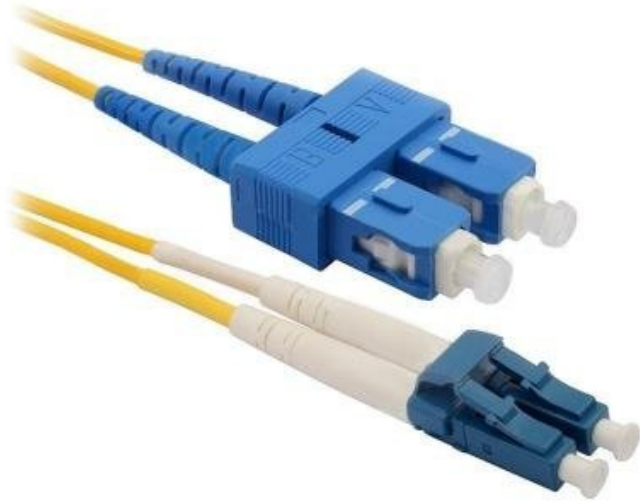

PATCH KABEL SOLARIX 9/125 SCUPC/LCUPC SM OS 20M

Cena celkem:

282 Kč

(bez DPH: 233 Kč)

Běžná cena:

310 Kč

Ušetříte:

28 Kč

Kód zboží:

SOPSOL1009

Part No.:

70232199

Záruka:

24 měsíce (ů)

Stav:

Nové zboží

Popis

Solarix 9/125 SCupc/LCupc SM OS 20 m

Optický patch kabel v duplexním provedení se singlemodovým vláknem 9/125 μm . Kabel je délky 20 m a je zakončený konektory SC/LC, broušení UPC/UPC. Slouží k propojení dvou aktivních zařízení nebo aktivního zařízení s pasivním (optické rozvaděče, optické vany).

ZÁKLADNÍ SPECIFIKACE

Typ pláště: LSOH

Konektor: SC/LC

Délka: 20 m