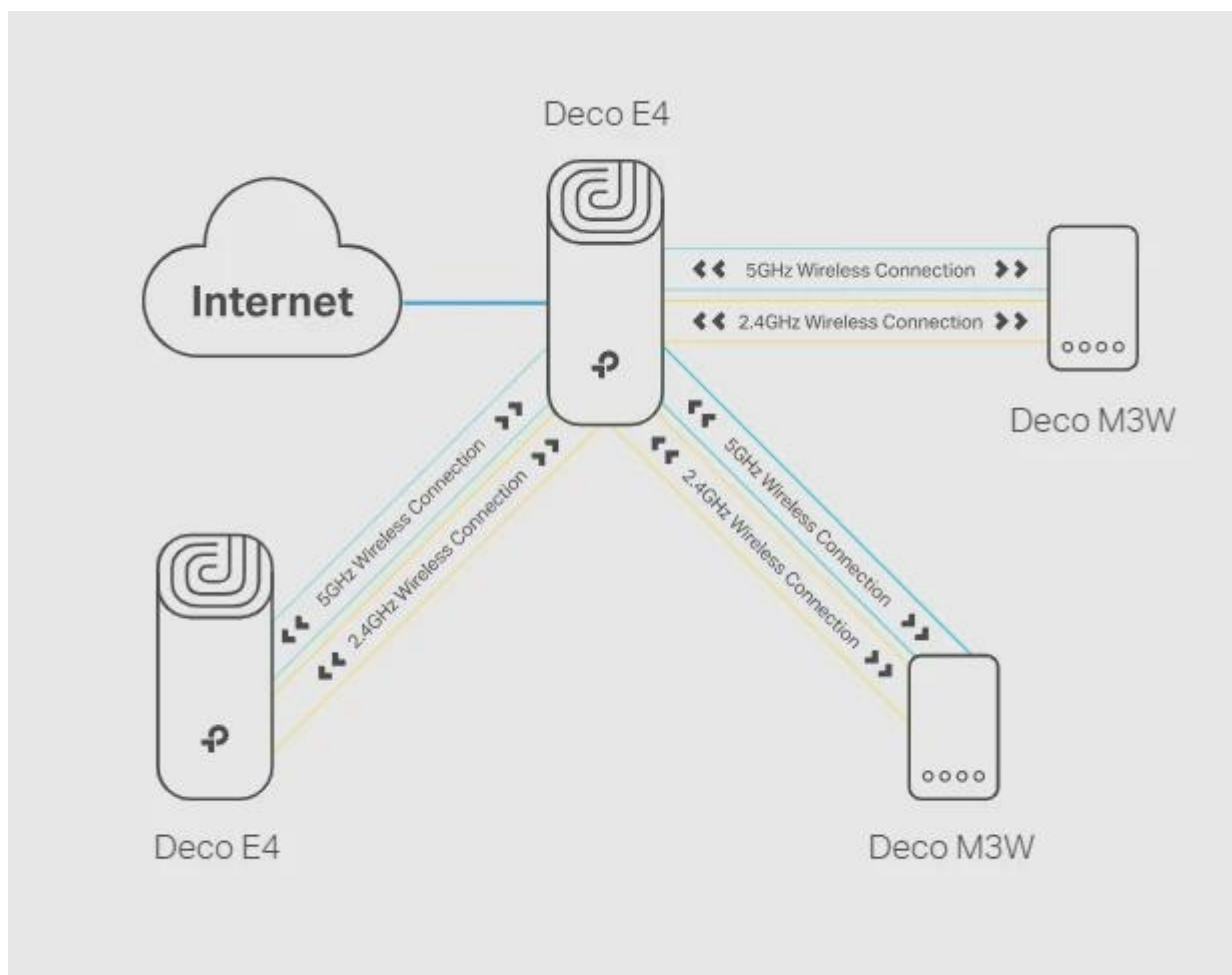

Na rozdíl od tradičních směrovačů, kde musíte ručně přepínat mezi různými sítěmi, Mesh technologie zajišťuje plynulé přepínání bez přerušení připojení.

### Access Point

Create Wi-Fi access for any existing wired network.

## Silná rodičovská kontrola

Jednoduchá, intuitivní rodičovská kontrola usnadňuje udržení dětí v bezpečí, když jsou online. Systém nabízí komplexní sadu nástrojů pro správu přístupu k internetu.

- **Profily uživatelů** – Snadno vytvořte profil pro každého člena rodiny a nastavte vlastní časové limity a online časové limity
- **Úrovně filtrů** – Udržujte svou rodinu v bezpečí online pomocí nastavení zabezpečení jedním stisknutím, které blokuje webové stránky na základě věkové přiměřenosti
- **Časové limity** – Nastavte limity, kolik času může každá osoba ve vaší rodině trávit online
- **Náhledy** – Zjistěte, které stránky vaše děti navštěvují a kolik času stráví na každé z nich
- **Pozastavení připojení** – Odpočítejte si od Wi-Fi při večeři a večerech strávených při rodinných hrách jedním klepnutím

### Všechna Deca mohou pracovat společně

Deco E4 je kompatibilní se všemi ostatními modely Deco pro vytvoření Mesh sítě. Rozšiřte pokrytí Mesh Wi-Fi kdykoli jednoduchým přidáním dalších jednotek Deco.

Můžete použít Deco E4 jako hlavní jednotku s jinými modely jako satelity, nebo naopak použít Deco E4 jako satelit k výkonnějším modelům jako Deco M5, M9 Plus, P7 či M3W.