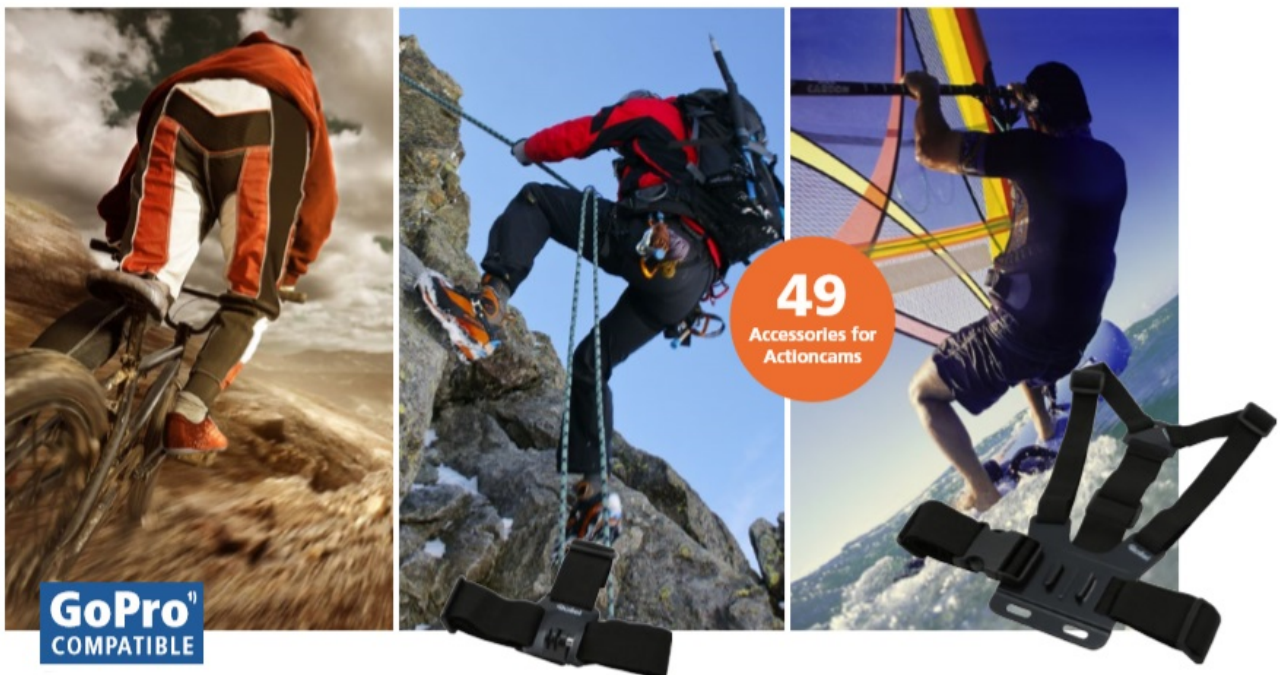

SADA PŘÍSLUŠENSTVÍ ROLLEI XL PRO OUTDOOR

Cena celkem:	1 403 Kč (bez DPH: 1 160 Kč)
Běžná cena:	1 543 Kč
Ušetříte:	140 Kč
Kód zboží:	KAMR31797
Part No.:	35989
Záruka:	24 měs.
Stav:	Nové zboží

Popis

Multifunkční příslušenství Rollei XL pro vaše kamery

Sada početného příslušenství Rollei, která je určena především pro nadšené sportovce a milovníky adrenalinu. Vybavení k akčním kamerám Rollei i GoPro se neztratí při žádném dobrodružství a umožní vám zachytit skvělé snímky a videa. Provozujte své oblíbené sporty a outdoorové aktivity bez omezení. Sportovní set **Rollei XL pokrývá širokou škálu aktivit, ve vodě, na vzduchu i na souši.**

Sada obsahuje 49 doplňků, které lze kombinovat a vytvořit tak dokonalý **úchytný a ochranný systém** podle toho, kam se chystáte vyrazit a v jakých podmínkách budete kameru využívat. **Přípevněte kameru k tělu nebo helmě**, abyste pořídili autentické záběry z pohledu první osoby, perspektivy, která ostatním vyrazí dech. Samozřejmě zde najdete také **úchytky a držáky** pro upevnění na nejrůznější příčky, řídítka, desky apod. pro snímání záběrů z různých úhlů a pozic. Ve výbavě nechybí **teleskopická tyč pro selfie** záběry, samolepky a spoustu dalšího pro natáčení a fotografování v extrémních podmínkách.

Rollei XL sada příslušenství pro outdoor

Univerzální 49dílná sada příslušenství Rollei ke kamerám Actioncam a GoPro určená pro outdoorové aktivity.

ZÁKLADNÍ SPECIFIKACE

Obsah balení: pouzdro, mini stativ, voděodolný držák, držák na smartphone, selfie tyč, plovák s nálepkou, popruh na hrudník, nylonový sáček, držák s přísavkou, držák s klipem, popruh na hlavu, držák na helmu, univerzální držák s popruhem, upevňovací popruh, držák na kolo, úhlový držák, držák na řídítka, popruh, bezpečnostní držák, 2 x plochý držák, 2 x zakřivený držák, 10 x lepicí 3M nálepka, 7 x šroubek, 2 x dlouhý držák, 2 x krátký držák, adaptér na stativ, 2 x úhlový kus, montážní klíč.