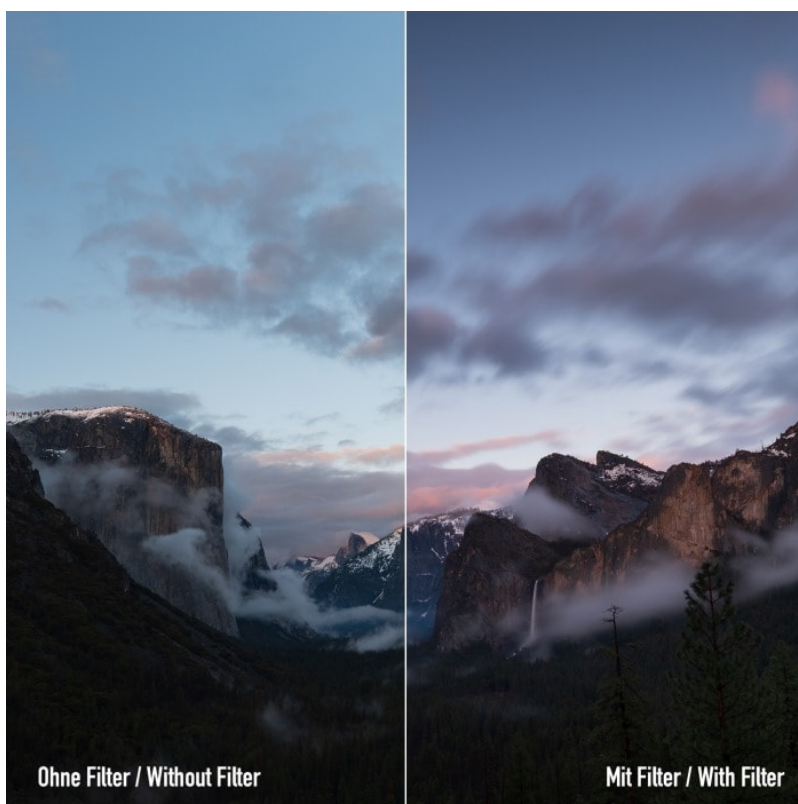

FILTR ROLLEI F:X PRO SOFT GND32 100MM

Cena celkem:	2 623 Kč (bez DPH: 2 167 Kč)
Běžná cena:	2 885 Kč
Ušetříte:	262 Kč
Kód zboží:	FOTR7408
Part No.:	26406
Záruka:	24 měs.
Stav:	Nové zboží

Popis

Přechodový filtr Rollei F:X Pro GND - vyrovná jas vašich snímků

Přechodový filtr Rollei F:X Pro Soft GND32, se kterým snadno **vybalancujete rozdíly v jasu** v rámci požadované fotografie nebo záběru. Přechodový filtr se uplatní

- Při fotografování horské krajiny a lesa
- Přírodní scénérie
- Široké horizonty

Rollei F:X Pro Soft GND32 100 mm

Profesionálních filtr s **vyšokou barevnou přesností**. **GND** je zkratka pro **šedý přechodový filtr**, který se používá k **vyrovnání rozdílu jasu** obrazu. Obecně platí, že se **měkký filtr (Soft)** používá při pořízení snímků, kdy je **obloha** mnohem **jasnější než krajina**, nebo když je **město jasnější než obloha**. Tento filtr má pak stejný efekt na horním okraji jako šedý filtr a **efekt zmírňuje směrem dolů**.