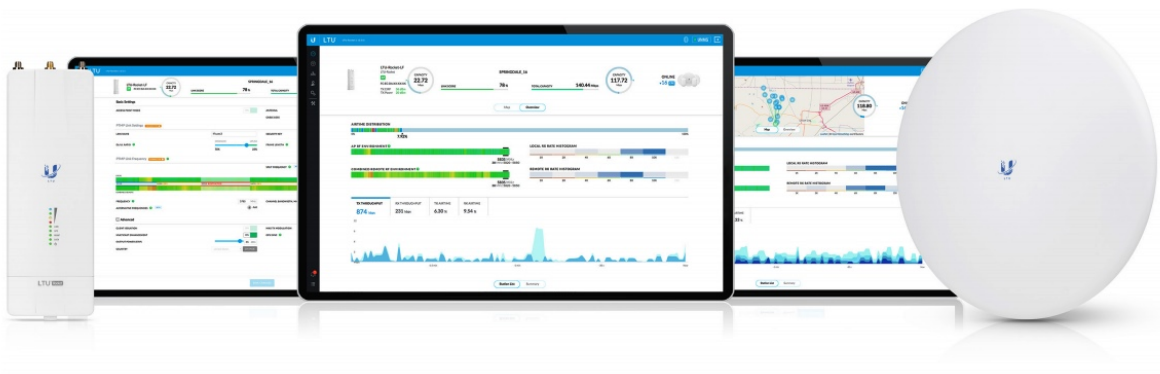

### Ubiquiti UISP LTU Rocket

LTU Rocket je výkonná **venkovní jednotka** (BaseStation Radio) pro pásmo **5 GHz** určená pro přímou montáž k MIMO anténám řady Ubiquiti airMAX. LTU Rocket je speciálně navržený pro potřeby ISP. Má **vysokou spektrální účinnost, dosahuje nízké latence, má lepší výkon/citlivost a navíc RF filtraci, která zvyšuje odolnost vůči rušení.**

Proprietární **LTU technologie** není omezená standardy Wi-Fi 802.11. Jedná se o vlastní chipset Ubiquiti, díky kterému dosahuje jednotka LTU Rocket **propustnosti 900+ Mbps** a podporuje modulaci **4096 QAM**.

### Funkce:

- PtMP AP (Access Point)
- 100+ připojených klientů na jedno AP

- Propustnost packetů 2+ miliony pps
- Možnost nastavit poměr pro uplink/downlink (25/75, 33/67, 50/50)
- Modulace 4096 QAM
- Šířka kanálu 10/20/30/40/50/100 MHz
- Centrální správa konfigurace klientů
- Frekvenční rozdělení RX a TX (pro non-DFS kanály)
- Automatické nastavení výkonu
- Podpora režimu bridge a router

LTU Rocket je univerzální jednotka určená **pro PtMP spoje** (Point-to-multipoint). K jednotce LTU Rocket lze použít antény: