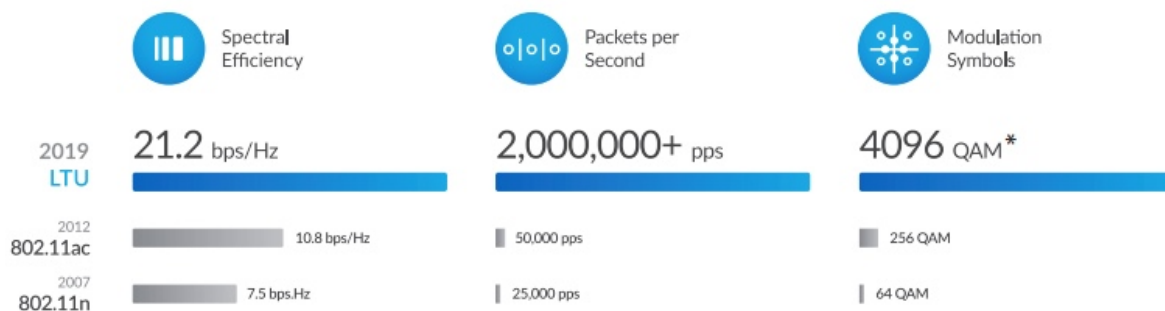

Proprietární **LTU technologie** není omezená standardy Wi-Fi 802.11. Jedná se o vlastní chipset Ubiquiti, díky kterému dosahuje jednotka LTU Rocket **propustnosti 900+ Mbps** a podporuje modulaci **4096 QAM**.