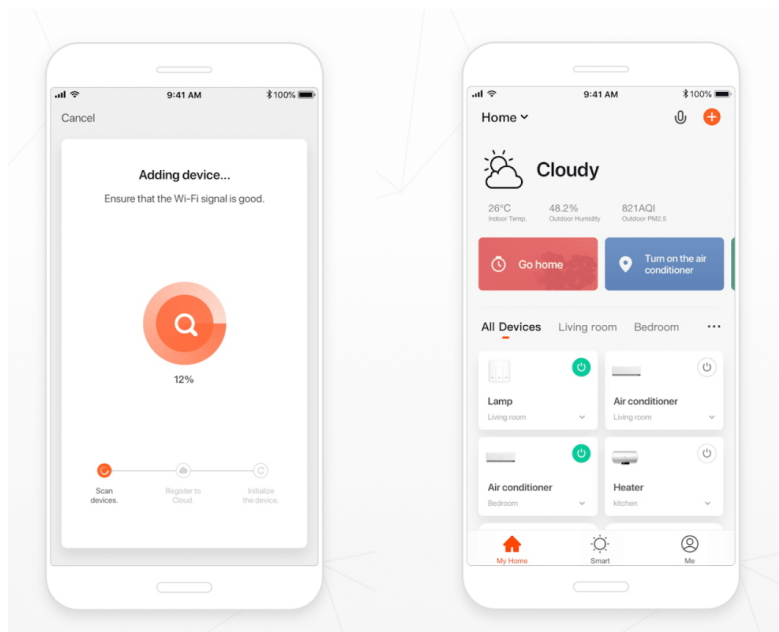

Popis

IMMAX NEO LISTON 18 W

Designové LED závěsné stropní svítidlo ideální pro osvětlení jídelního stolu či kuchyňského ostrůvku ve vaší chytré domácnosti. Svítidlo lze propojit s chytrou bránou **IMMAX NEO** a ovládat tak celou síť domácích světelných zdrojů skrze dálkový ovladač či aplikaci v mobilním telefonu. Dálkový ovladač **Zigbee 3.0** je součástí balení.

ZÁKLADNÍ SPECIFIKACE

Příkon: 18 W

Světelný tok: 1260 lm

Barevná teplota: 2700 - 6500 K

Index podání barev: >86

Stmívání: ano

Minimální životnost: 50000 hodin

Materiál: kov + plast

Vstupní napětí: AC 100 - 240 V

Rozměry: 1185 x 120 x 15 mm

Délka závěsu: 1200 mm

Barva: černá

Energetická třída (EEI): F

TuyaSmart:

[Aplikace pro Android](#)

[Aplikace pro iOS](#)
