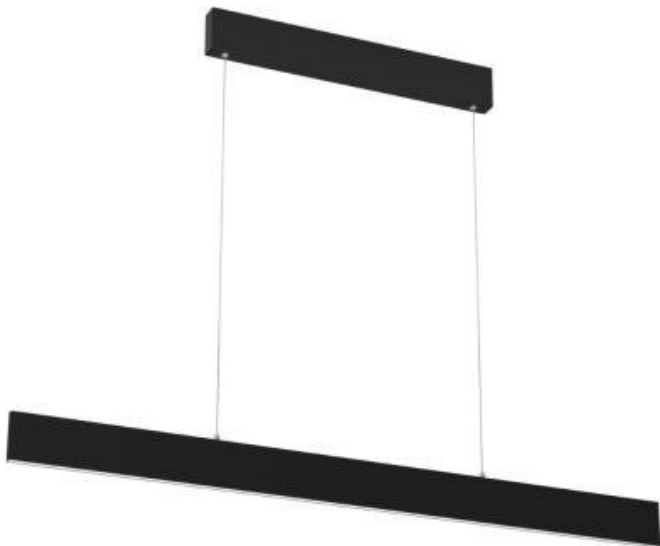

LED SVÍTIDLO IMMAX NEO LISTON 18W ČERNÉ

Cena celkem:

5 499 Kč

(bez DPH: 4 545 Kč)

Běžná cena:

6 049 Kč

Ušetříte:

550 Kč

Popis

IMMAX NEO LISTON 18 W

Designové LED závěsné stropní svítidlo ideální pro osvětlení jídelního stolu či kuchyňského ostrůvku ve vaší chytré domácnosti. Svítidlo lze propojit s chytrou bránou **IMMAX NEO** a ovládat tak celou síť domácích světelných zdrojů skrze dálkový ovladač či aplikaci v mobilním telefonu. Dálkový ovladač **Zigbee 3.0** je součástí balení.

ZÁKLADNÍ SPECIFIKACE

Příkon: 18 W

Světelný tok: 1260 lm

Barevná teplota: 2700 - 6500 K

Index podání barev: >86

Stmívání: ano

Minimální životnost: 50000 hodin

Materiál: kov + plast

Vstupní napětí: AC 100 - 240 V

Rozměry: 1185 x 120 x 15 mm

Délka závěsu: 1200 mm

Barva: černá

Energetická třída (EEI): F

TuyaSmart:

[Aplikace pro Android](#)

[Aplikace pro iOS](#)
