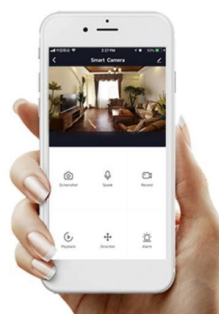

Popis

IMMAX NEO LISTON 18 W

Designové LED závěsné stropní svítidlo ideální pro osvětlení jídelního stolu či kuchyňského ostrůvku ve vaší chytré domácnosti. Svítidlo lze propojit s chytrou bránou **IMMAX NEO** a ovládat tak celou síť domácích světelných zdrojů skrze dálkový ovladač či aplikaci v mobilním telefonu. Dálkový ovladač **Zigbee 3.0** je součástí balení.