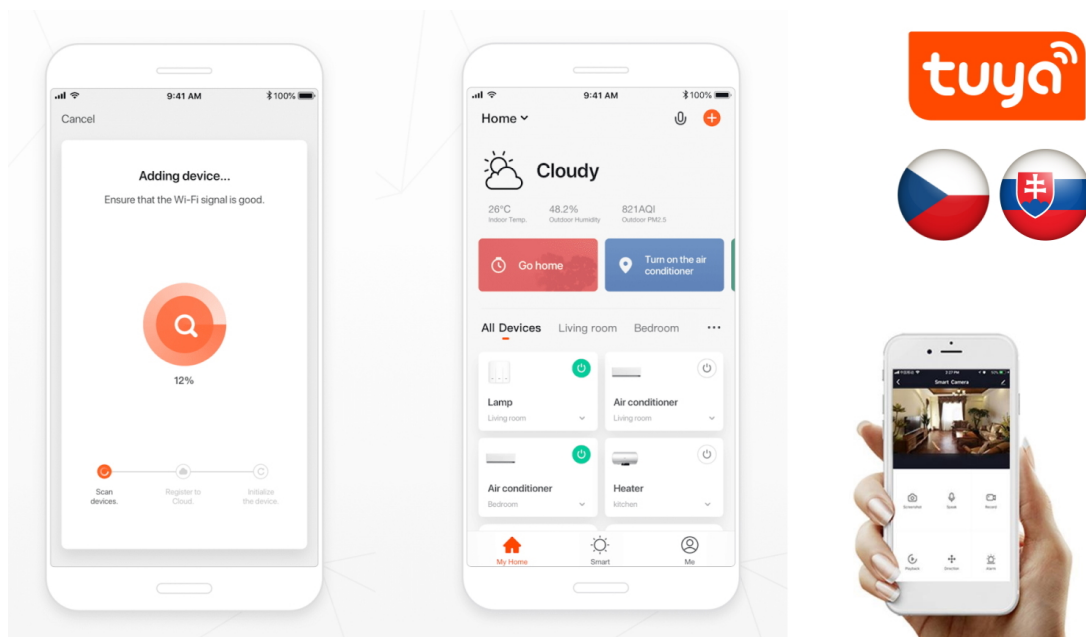

## Cesta k luxusnímu smart osvětlení s lustrem IMMAX NEO HIPODROMO

**Závěsné svítidlo IMMAX NEO HIPODROMO** je vhodné pro osvětlení kuchyně či jídelny. Vyznačuje se stylovým oválným designem, který vnese **luxus** do vašeho interiéru a současně nezabere příliš mnoho prostoru. Součástí je rovněž **dálkový ovladač Zigbee 3.0** pro snadné a rychlé nastavení intenzity jasu nebo odstínu bílého světla, takže jednoduše vytvoříte klidnou nebo intimní atmosféru k večeři či naopak dostatečně silné světlo pro pracovní činnosti. Smart lustr **IMMAX NEO HIPODROMO** je kompatibilní s **chytrou bránou Immax NEO** lze jej zapojit do chytrého systému ve vaší domácnosti a pohodlně ovládat skrze aplikaci Immax NEO. Dále je kompatibilní se systémy:

- Amazon Alexa
- Google Assistant
- Apple Siri
- Aplikace iOS a Android

### IMMAX NEO HIPODROMO 42 W

Nadstandardní LED závěsné stropní svítidlo ideální pro osvětlení jídelního stolu či kuchyňského ostrůvku ve vaší chytré

domácnosti. Svítidlo lze propojit s chytrou bránou **IMMAX NEO** a ovládat tak celou síť domácích světelných zdrojů skrze dálkový ovladač či aplikaci v mobilním telefonu. Dálkový ovladač **Zigbee 3.0** je součástí balení.