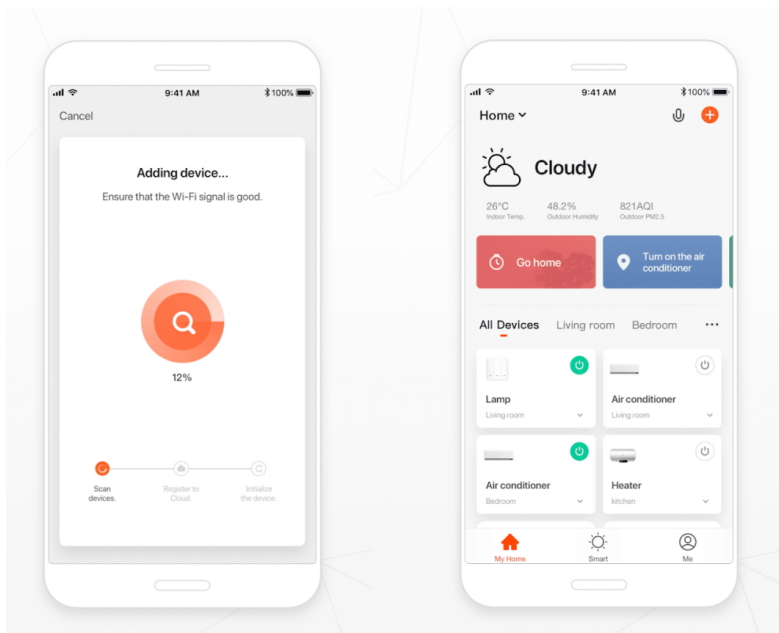

Popis

IMMAX NEO HIPODROMO 42 W

Nadstandardní LED závěsné stropní svítidlo ideální pro osvětlení jídelního stolu či kuchyňského ostrůvku ve vaší chytré domácnosti. Svítidlo lze propojit s chytrou bránou **IMMAX NEO** a ovládat tak celou síť domácích světelných zdrojů skrze dálkový ovladač či aplikaci v mobilním telefonu. Dálkový ovladač **Zigbee 3.0** je součástí balení.