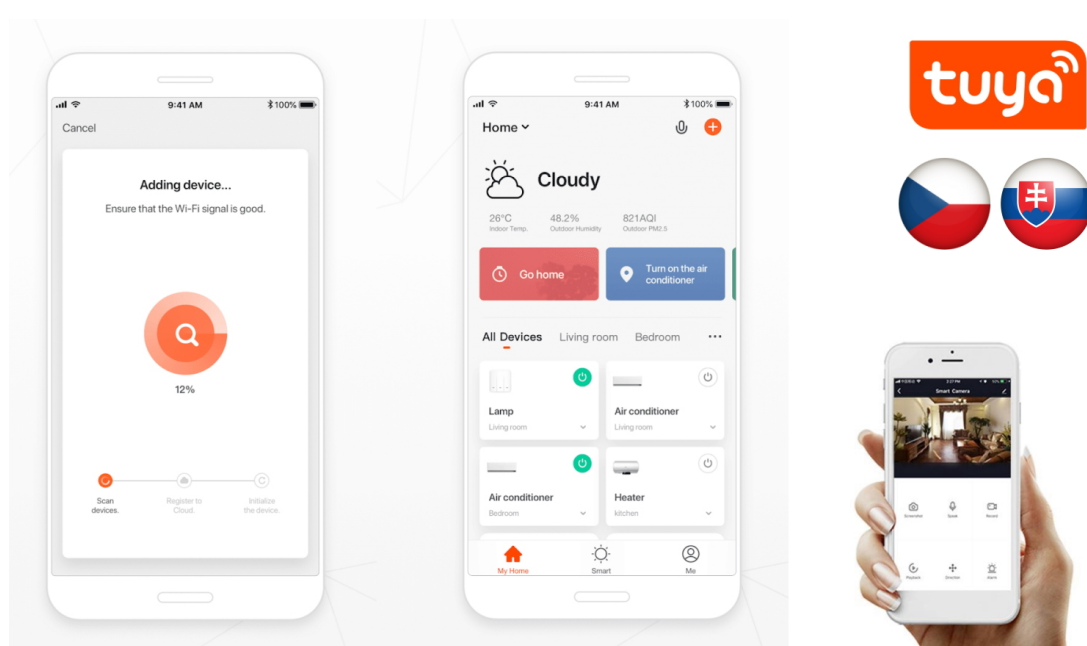

Lustr **IMMAX NEO LIMITADO** představuje chytré osvětlení do vaší domácnosti. Kruhový design působí patřičným elegantním dojmem a bude se skvěle vyjímat v každém moderním obývacím pokoji. Díky **dálkovému ovládání** můžete závěsné svítidlo **IMMAX NEO LIMITADO** pohodlně kontrolovat, nastavit teplotu bílé barvy nebo intenzitu stmívání. Dotvořte rychle a jednoduše romantickou večerní atmosféru, nebo naopak získejte dostatek světla pro pracovní činnosti.

Kromě **ovladače Zigbee 3.0** osvětlení IMMAX NEO LIMITADO podporuje rovněž systémy:

- iOS a Android
- Amazon Alexa
- Apple Siri zkratky
- Google Assistant
- Philips HUE

Nechybí ani kompatibilita s **chytrou bránou Immax NEO**, díky čemuž model **IMMAX NEO LIMITADO** snadno zapojíte do systému chytrého osvětlení v domácnosti a budete schopni jej ovládat skrze aplikaci ve smartphonu nebo tabletu.

IMMAX NEO LIMITADO 39 W

Designové LED závěsné stropní svítidlo pro chytrou domácnost. Svítidlo lze propojit s chytrou bránou **IMMAX NEO** a ovládat tak celou síť domácích světelných zdrojů skrze dálkový ovladač či aplikaci v mobilním telefonu. Dálkový ovladač **Zigbee 3.0** je součástí balení.