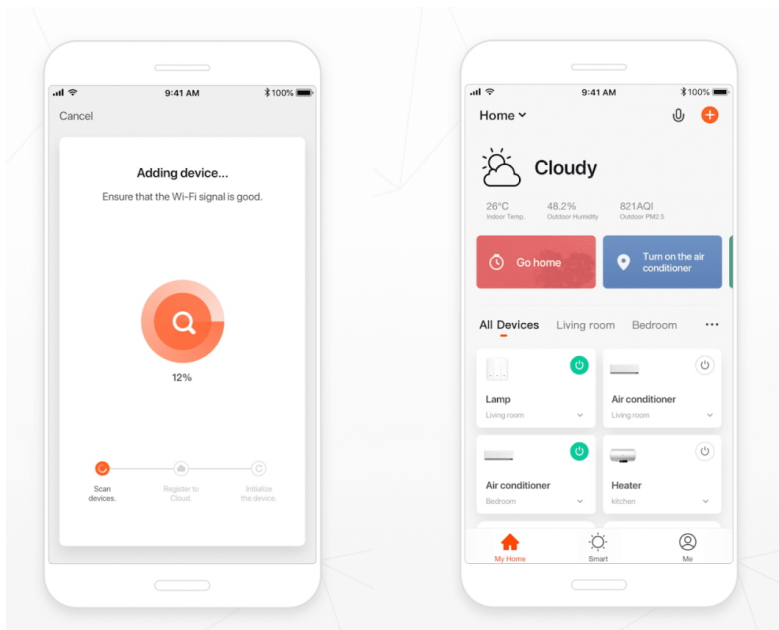

LED SVÍTIDLO IMMAX NEO LISTON 8W BÍLÉ

Cena celkem:	1 999 Kč
	(bez DPH: 1 652 Kč)
Běžná cena:	2 199 Kč
Ušetříte:	200 Kč
Kód zboží:	OSVIMM1063
Part No.:	07085L
Záruka:	36 měs.
Stav:	Nové zboží

Popis

IMMAX NEO LISTON 8 W

Designové LED nástěnné svítidlo stylově dotvoří atmosféru každého pokoje vaší chytré domácnosti. Svítidlo lze propojit s chytrou bránou **IMMAX NEO** a ovládat tak celou síť domácích světelných zdrojů skrze dálkový ovladač či aplikaci v mobilním telefonu. Dálkový ovladač **Zigbee 3.0** je součástí balení.

ZÁKLADNÍ SPECIFIKACE

Příkon: 8 W

Světelný tok: 560 lm

Barevná teplota: 2700 - 6500 K

Index podání barev: >86

Stmívání: ano

Minimální životnost: 50000 hodin

Materiál: kov + plast

Vstupní napětí: AC 100 - 240 V

Rozměry: 290 x 80 x 35 mm

Barva: bílá

Energetická třída (EEI): F

TuyaSmart:

[Aplikace pro Android](#)

[Aplikace pro iOS](#)
