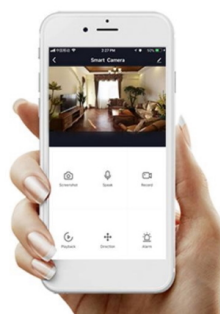

Designové LED nástěnné svítidlo stylově dotvoří atmosféru každého pokoje vaší chytré domácnosti. Svítidlo lze propojit s chytrou bránou **IMMAX NEO** a ovládat tak celou síť domácích světelných zdrojů skrze dálkový ovladač či aplikaci v mobilním telefonu. Dálkový ovladač **Zigbee 3.0** je součástí balení.