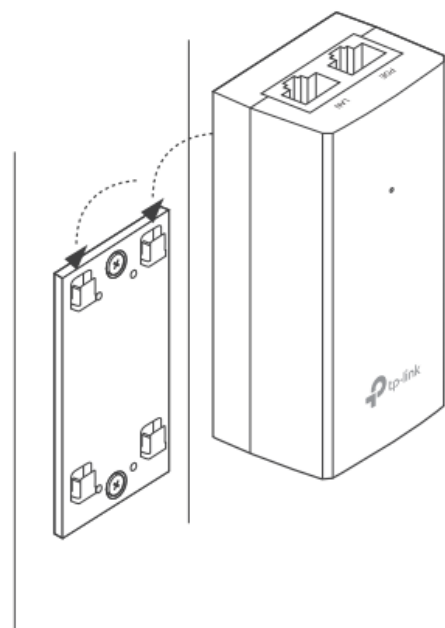

### TP-Link TL-POE2412G

Pasivní PoE injektor slouží pro napájení všech zařízení, které v sobě mají zabudovaný PoE extraktor a podporují napětí 24 V. PoE adaptér má dva gigabitové ethernetové porty.

Díky držáku, který je součástí balení, tento model jednoduše připevníte na zeď.

## **ZÁKLADNÍ SPECIFIKACE**

**Typ:** pasivní

**Výstupní napětí:** 24 V

**Výstupní výkon:** 12 W

**Výstupní PoE port:** 1 x 10/100/1000 Mbps

**Rozměry:** 85,8 x 43,9 x 35 mm