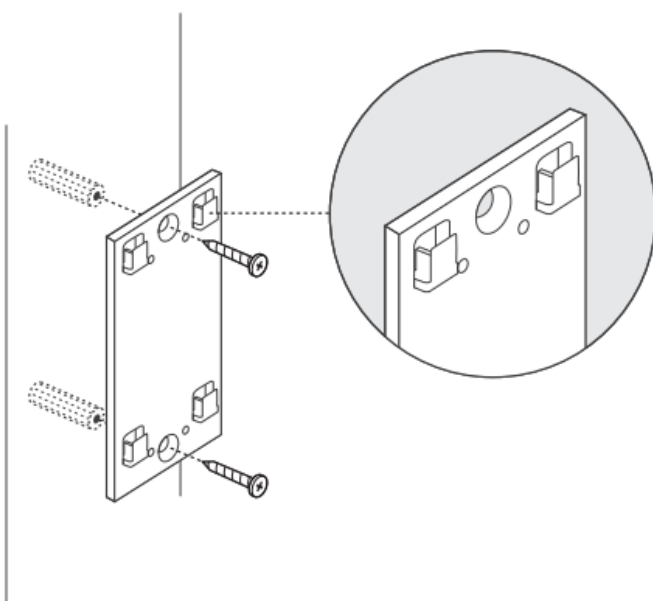

### TP-Link TL-POE2412G

Pasivní PoE injektor slouží pro napájení všech zařízení, které v sobě mají zabudovaný PoE extraktor a podporují napětí 24 V. PoE adaptér má dva gigabitové ethernetové porty.

Díky držáku, který je součástí balení, tento model jednoduše připevníte na zeď.

## **ZÁKLADNÍ SPECIFIKACE**

**Typ:** pasivní

**Výstupní napětí:** 24 V

**Výstupní výkon:** 12 W

**Výstupní PoE port:** 1 x 10/100/1000 Mbps

**Rozměry:** 85,8 x 43,9 x 35 mm