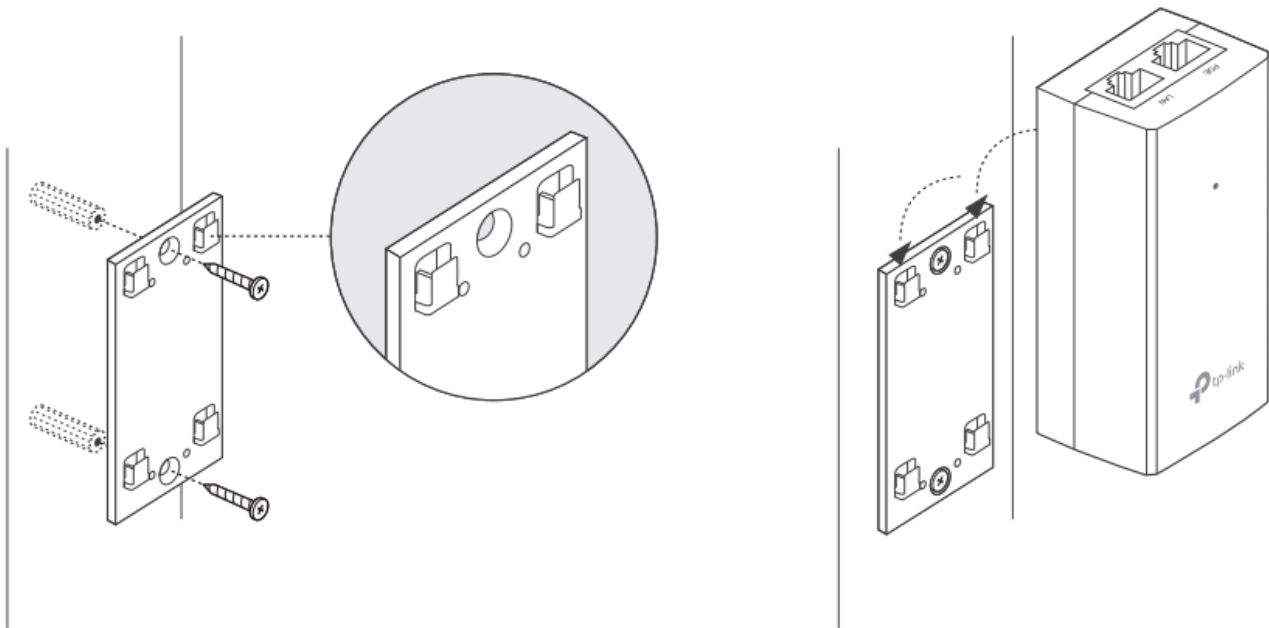

Pasivní PoE injektor slouží pro napájení všech zařízení, které v sobě mají zabudovaný PoE extraktor a podporují napětí 24 V. PoE adaptér má dva gigabitové ethernetové porty.

Díky držáku, který je součástí balení, tento model jednoduše připevníte na zeď.

Součástí balení je napájecí kabel.

ZÁKLADNÍ SPECIFIKACE**Typ:** pasivní**Výstupní napětí:** 24 V**Výstupní výkon:** 12 W**Výstupní PoE port:** 1 × 10/100/1000 Mbps**Rozměry:** 85,8 × 43,9 × 35 mm