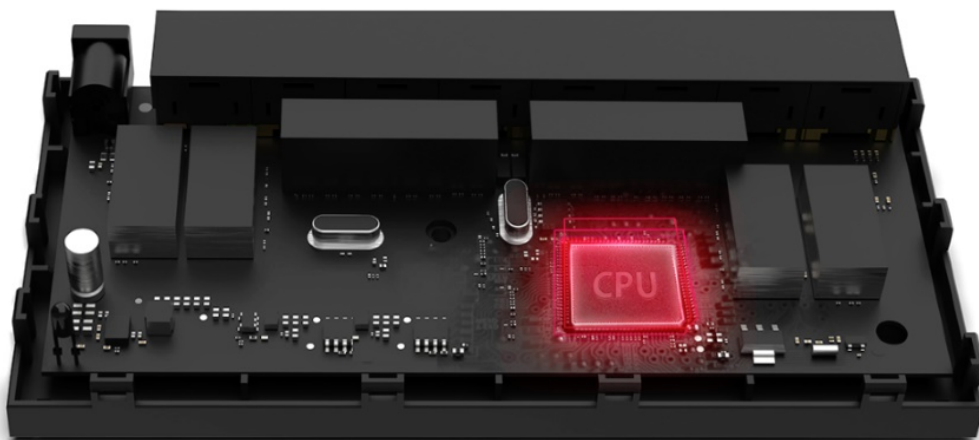

SWITCH MERCUSYS MS108G

Cena celkem:

499 Kč

(bez DPH: 413 Kč)

Běžná cena:

549 Kč

Ušetříte:

50 Kč

Popis

Mercusys MS108G

Gigabitový **8portový** switch v kompaktním provedení s podporou Auto-Negotiation a Auto-MDI/MDIX. Rychlost přenosu dat až 1000 Mb/s při Half Duplex a až 2000 Mb/s při Full Duplex spojení. Jumbo Frame 9 KB. Podporuje funkci **Green Ethernet**, díky které dokáže switch uspořit až 82 % energie.

- Podpora Plug and play
- Green Ethernet
- Šířka pásma až 16 Gb/s
- MAC Address Learning

Součástí balení je napájecí adaptér (9 V/0,6 A).

ZÁKLADNÍ SPECIFIKACE

Porty: 8 x RJ-45 10/100/1000 Mb/s

Kapacita switche: 16 Gb/s

Rychlost směrování: 11,9 Mp/s

PoE: ne

Rozměry: 127 x 60,3 x 22 mm