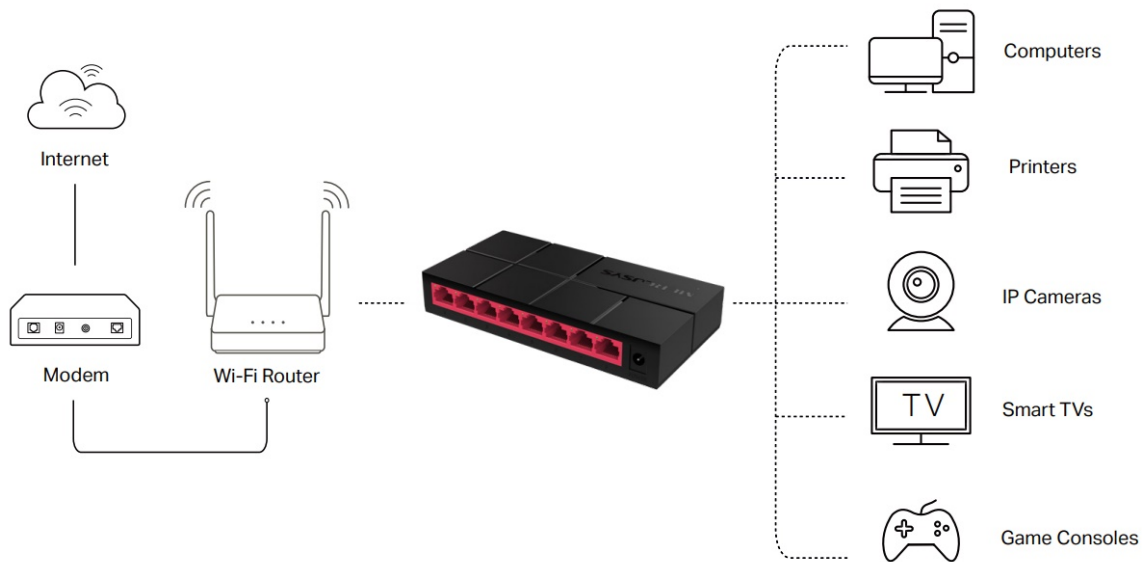

SWITCH MERCUSYS MS108G

Cena celkem:

499 Kč

(bez DPH: 413 Kč)

Běžná cena:

549 Kč

Ušetříte:

50 Kč

Popis

Mercusys MS108G

Gigabitový **8portový** switch v kompaktním provedení s podporou Auto-Negotiation a Auto-MDI/MDIX. Rychlost přenosu dat až 1000 Mb/s při Half Duplex a až 2000 Mb/s při Full Duplex spojení. Jumbo Frame 9 KB. Podporuje funkci **Green Ethernet**, díky které dokáže switch uspořit až 82 % energie.

- Podpora Plug and play
- Green Ethernet
- Šířka pásma až 16 Gb/s
- MAC Address Learning

Součástí balení je napájecí adaptér (9 V/0,6 A).

ZÁKLADNÍ SPECIFIKACE

Porty: 8 x RJ-45 10/100/1000 Mb/s

Kapacita switche: 16 Gb/s

Rychlost směrování: 11,9 Mp/s

PoE: ne

Rozměry: 127 x 60,3 x 22 mm