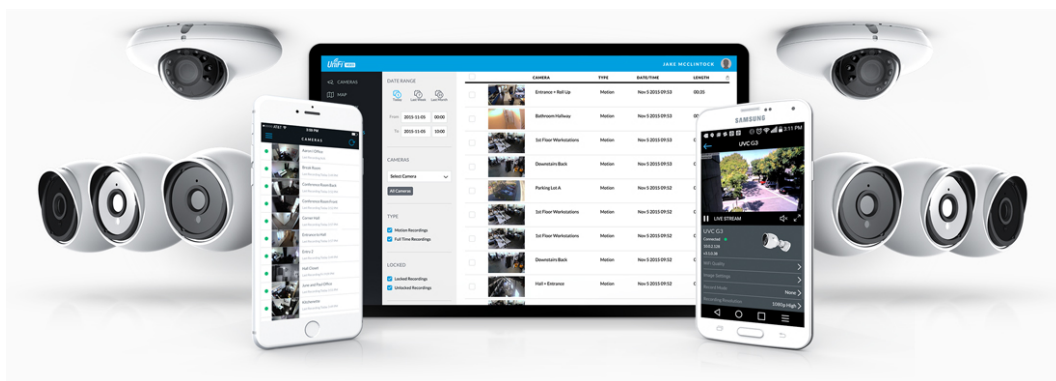

[Aplikace UniFi Protect pro mobilní zařízení s Androidem](#)

[Aplikace UniFi Protect pro mobilní zařízení s iOS](#)

Kamera obsahuje citlivý **integrováný mikrofón** pro kvalitní záznam zvuku. Objektiv kamery je možné při instalaci manuálně otočit do požadovaného směru, vertikálně 63° a horizontálně 60°.