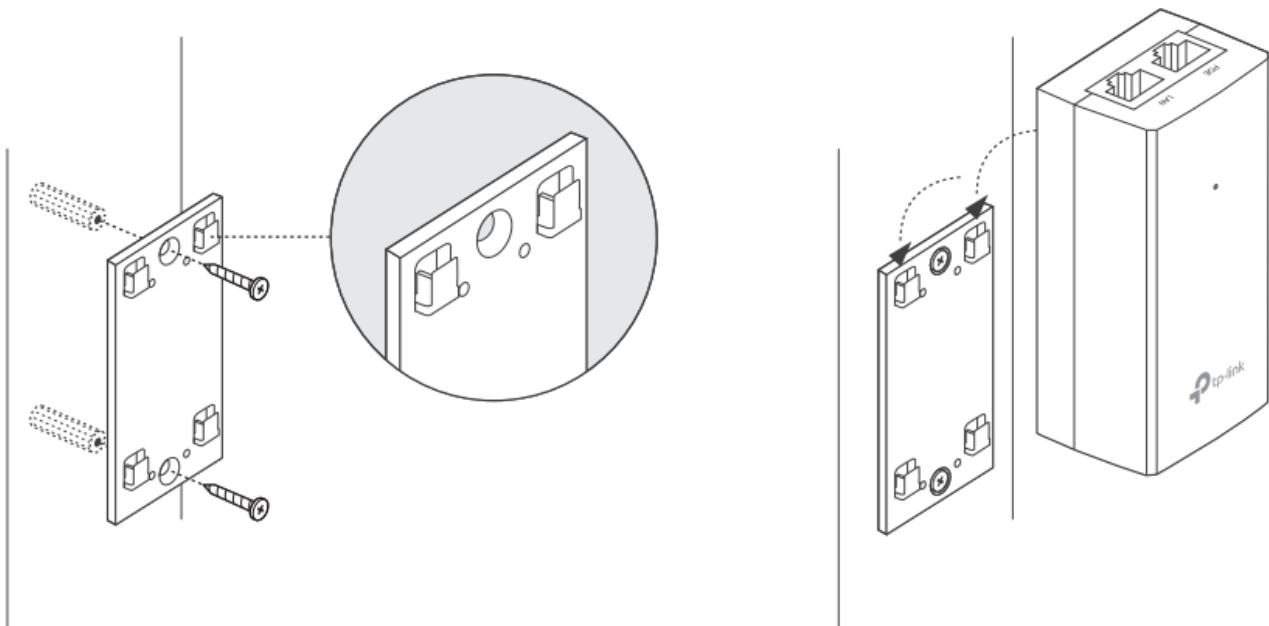

### TP-Link TL-POE4824G

Pasivní PoE injektor slouží pro napájení všech zařízení, které v sobě mají zabudovaný PoE extraktor a podporují napětí 48 V. Díky držáku, který je součástí balení, tento model jednoduše připevníte na zeď.

### ZÁKLADNÍ SPECIFIKACE

**Typ:** pasivní

**Výstupní napětí:** 48 V

**Výstupní výkon:** 24 W

**Výstupní PoE port:** 1× 10/100/1000 Mbps

**Rozměry:** 110 × 57 × 38,8 mm