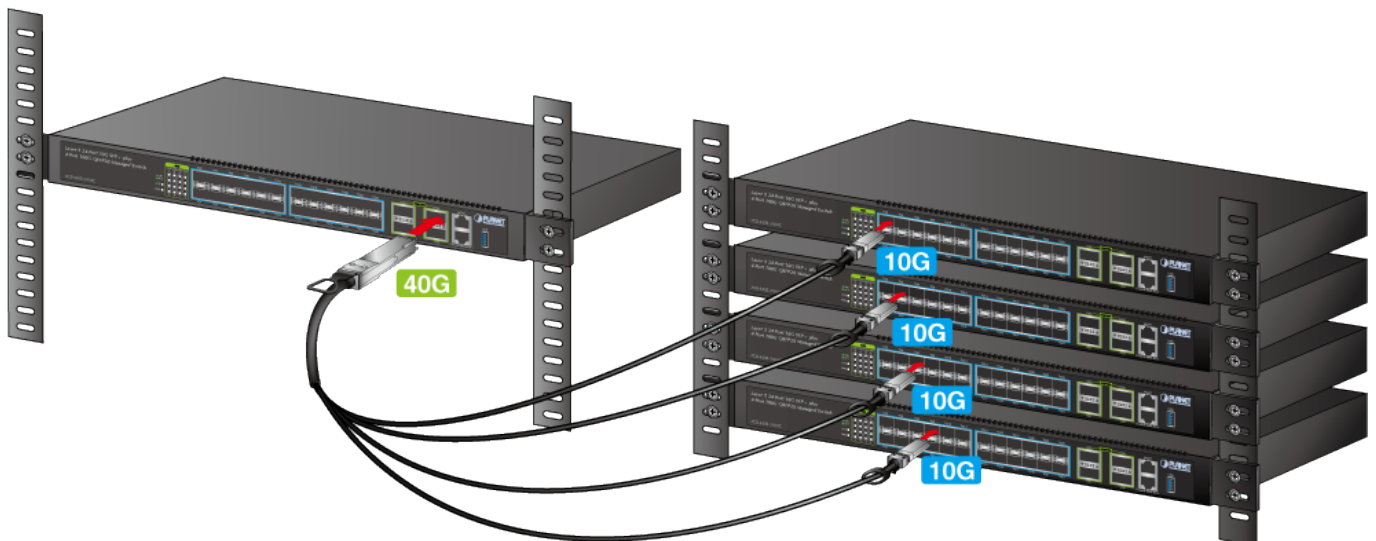

KABEL PLANET CB-QSFP4X10G-1M

Cena celkem:	2 113 Kč
	(bez DPH: 1 746 Kč)
Běžná cena:	2 324 Kč
Ušetříte:	211 Kč
Kód zboží:	NETPLA2254
Part No.:	CB-QSFP4X10G-1M
Záruka:	26 měs.
Stav:	Nové zboží

Popis

PLANET CB-QSFP4X10G-1M

Kabel pro připojení až 4 zařízení s rozhraním SFP+ k jednomu s rozhraním QSFP+. Délka 1 m.

ZÁKLADNÍ SPECIFIKACE

Rychlost: 40 Gbps

Konektor 1: 1x QSFP+

Konektor 2: 4x SFP+

Provozní teplota: -5 až + 75 °C

Délka kabelu: 1 m