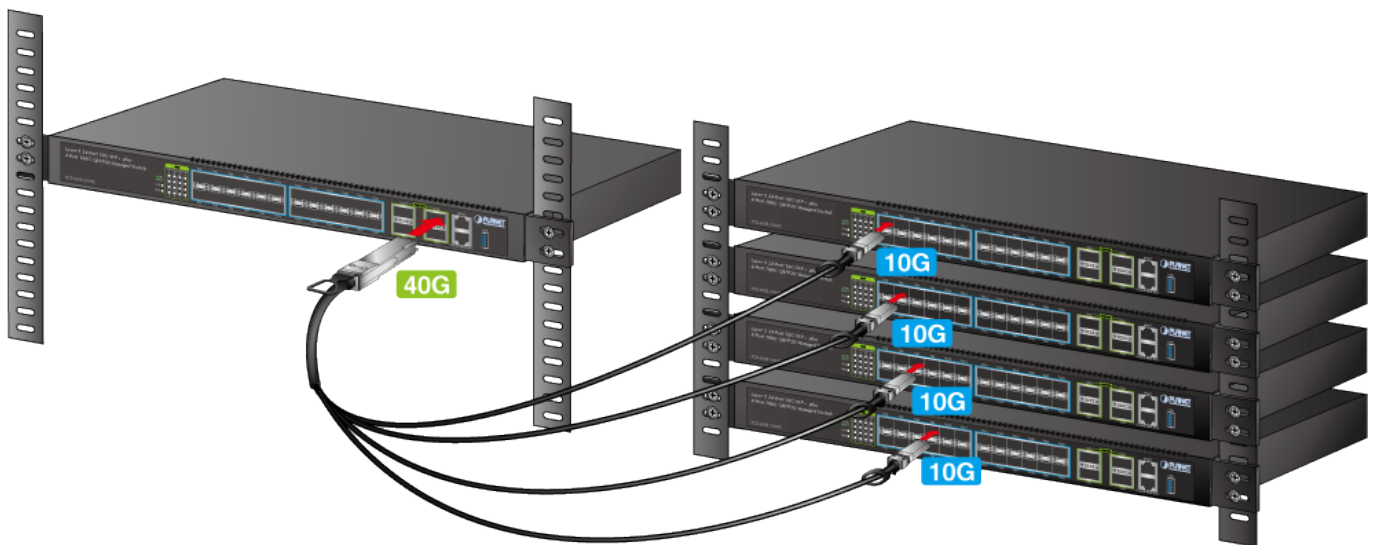

KABEL PLANET CB-QSFP4X10G-1M

Cena celkem:

2 594 Kč

(bez DPH: 2 144 Kč)

Běžná cena:

2 854 Kč

Ušetříte:

259 Kč

Kód zboží:

NETPLA2254

Part No.:

CB-QSFP4X10G-1M

Záruka:

26 měs.

Stav:

Nové zboží

Popis

PLANET CB-QSFP4X10G-1M

Kabel pro připojení až čtyř zařízení s rozhraním SFP+ k jednomu s rozhraním QSFP+. Délka 1 m.

ZÁKLADNÍ SPECIFIKACE

Rychlost: 40 Gbps

Konektor 1: 1x QSFP+

Konektor 2: 4x SFP+

Provozní teplota: -5 až + 75 °C