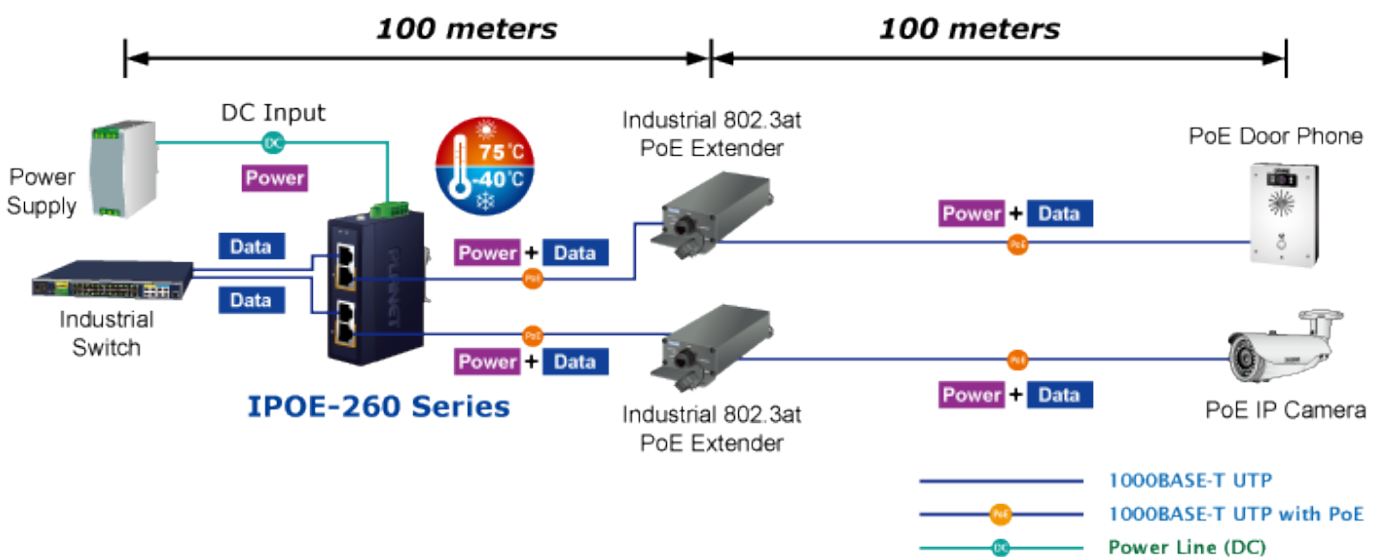

DIN-rail Mounting