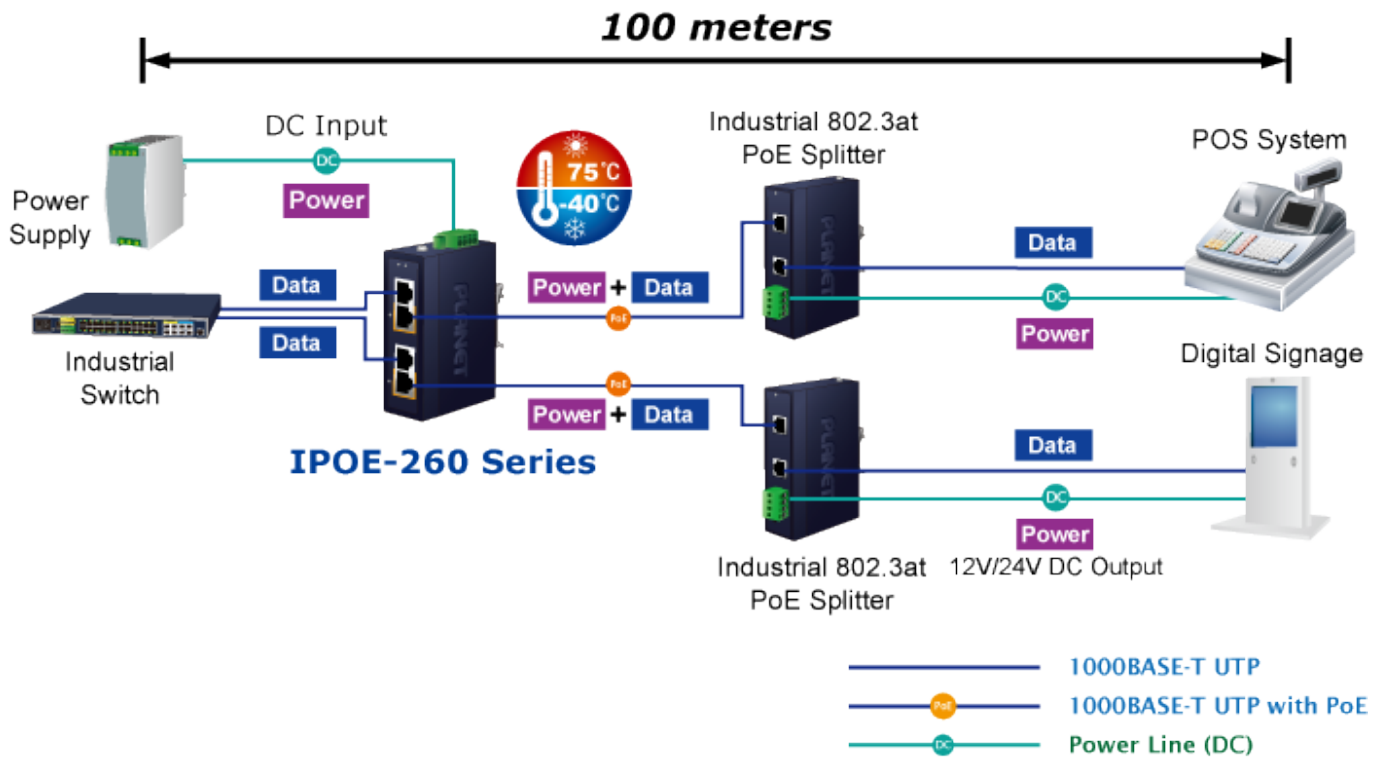

DIN-rail Mounting