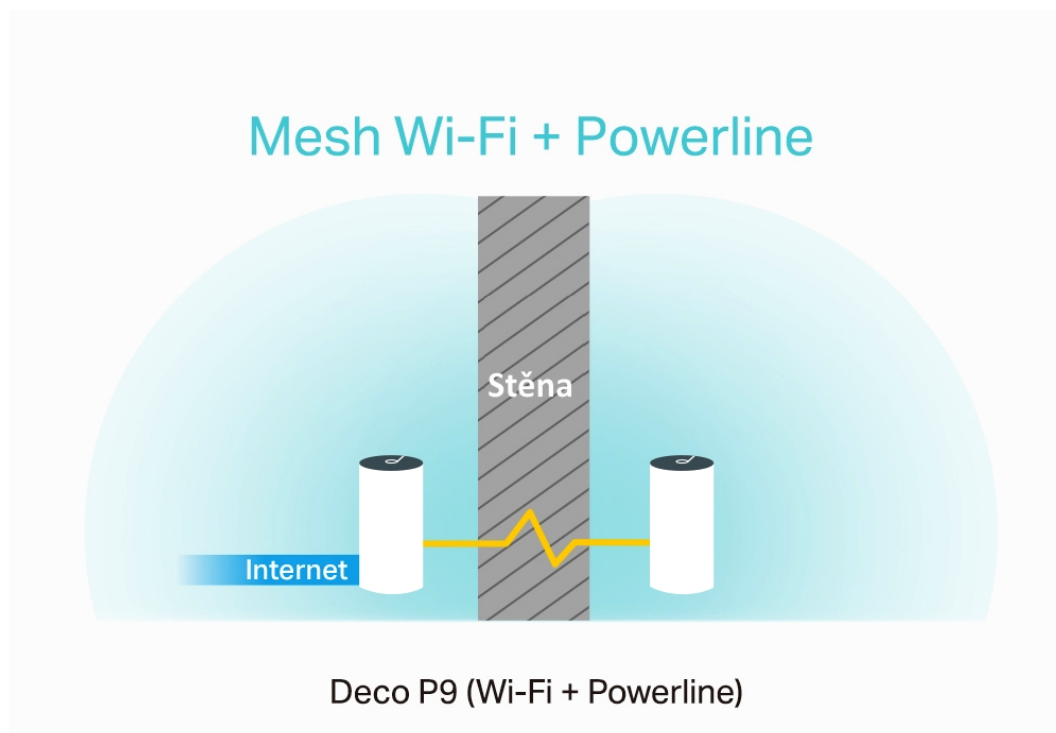

TP-LINK DECO P9 3KS

Cena celkem:	5 081 Kč (bez DPH: 4 199 Kč)
Běžná cena:	5 589 Kč
Ušetříte:	508 Kč
Kód zboží:	NAATPL1062
Part No.:	Deco P9(3-pack)
Záruka:	36 měs.
Stav:	Nové zboží

Popis

TP-Link Deco P9 (3 ks)

Deco P9 využívá systém trojice jednotek k dosažení bezproblémového celoplošného Wi-Fi pokrytí - eliminuje slabé oblasti signálu jednou provždy! Díky pokročilé technologii Deco Mesh spolupracují jednotky na vytvoření jednotné sítě s jediným názvem sítě. TP-Link **Mesh** znamená, že jednotky Deco spolupracují na **vytvoření jedné jednotné sítě**.

Deco E4 poskytuje rychlé a stabilní spojení rychlostí **až 1167 Mb/s** a spolupracuje s hlavními poskytovateli internetových služeb (ISP) a modemem. Tento systém je ideální pro pokrytí bezdrátovým signálem celé domácnosti (součástí balení jsou 3 jednotky) a je také **kompatibilní s Amazon Alexa a IFTTT**.

Deco P9 kombinuje **duální Wi-Fi a powerline** pro vytvoření silnější mesh sítě. Technologie Powerline **využívá elektrické rozvody** vašeho domu k vytvoření silnějšího propojení mezi jednotkami Deco tím, že **snižuje dopad stěn a jiných překážek na signál** a poskytuje ještě vyšší rychlosti sítě a skutečně bezproblémové pokrytí.

Hybridní systém pro celý dům poskytuje rozšířené **pokrytí až do plochy 560 m²** s pomocí kombinace dvou pásem Wi-Fi a elektrického vedení. Eliminujte oblasti se slabým signálem v celé domácnosti pomocí Wi-Fi a již nemusíte hledat stabilní