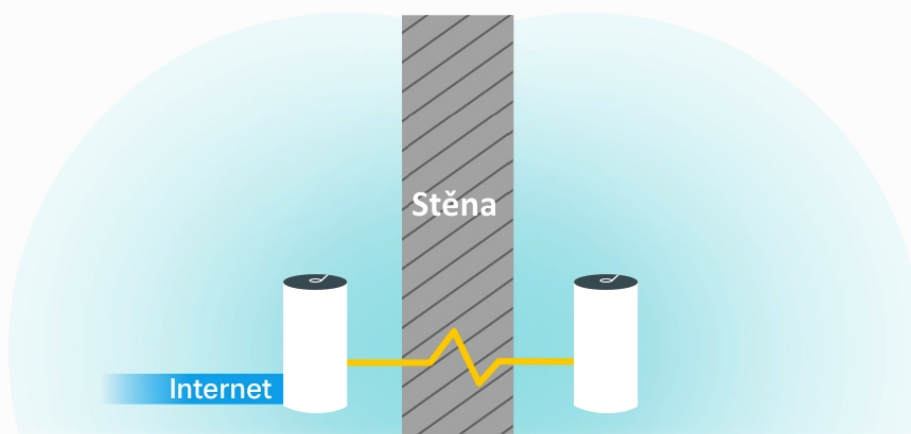

Mesh Wi-Fi + Powerline

Deco P9 (Wi-Fi + Powerline)

Hybridní systém pro celý dům poskytuje rozšířené **pokrytí až do plochy 370 m²** s pomocí kombinace dvou pásem Wi-Fi a elektrického vedení. Eliminujte oblasti se slabým signálem v celé domácnosti pomocí Wi-Fi a již nemusíte hledat stabilní připojení.