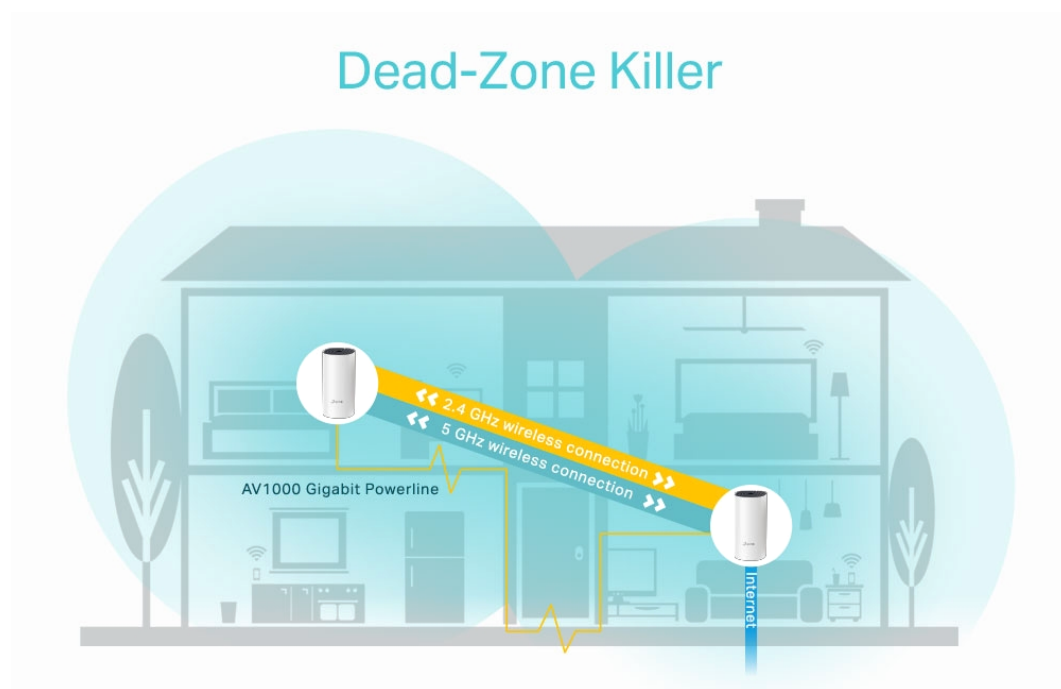

připojení.

Řada Deco P9 je samozřejmě **zpětně kompatibilní** se všemi Deco modely.

ZÁKLADNÍ SPECIFIKACE

Standard: IEEE 802.11a/b/g/n/ac

Rychlost datového přenosu: 2,4 GHz - 300 Mbit/s, 5 GHz - 867 Mbit/s

Anténa: 2× integrovaná anténa

Porty: 2× Gigabit Ethernet RJ-45 (WAN/LAN auto-sensing)

Frekvenční pásmo: 2,4 GHz, 5 GHz

Zabezpečení: WPA-PSK, WPA2-PSK

Podpora PoE: ne

Rozměry: 190 × 90,7 × 90,7 mm