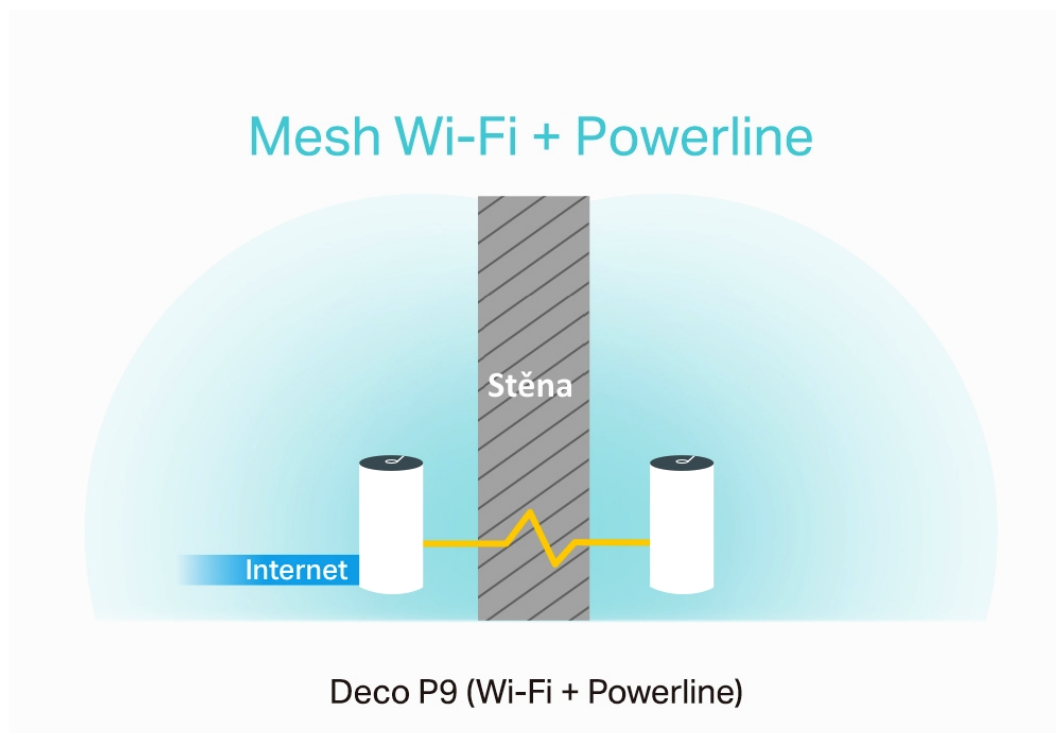

Deco P9 využívá systém trojice jednotek k dosažení bezproblémového celoplošného Wi-Fi pokrytí - eliminuje slabé oblasti signálu jednou provždy! Díky pokročilé technologii Deco Mesh spolupracují jednotky na vytvoření jednotné sítě s jediným názvem sítě. TP-Link **Mesh** znamená, že jednotky Deco spolupracují na **vytvoření jedné jednotné sítě**.

Deco E4 poskytuje rychlé a stabilní spojení rychlostí **až 1167 Mb/s** a spolupracuje s hlavními poskytovateli internetových služeb (ISP) a modemem. Tento systém je ideální pro pokrytí bezdrátovým signálem celé domácnosti (součástí balení jsou 2 jednotky) a je také **kompatibilní s Amazon Alexa a IFTTT**.

Deco P9 kombinuje **duální Wi-Fi a powerline** pro vytvoření silnější mesh sítě. Technologie Powerline **využívá elektrické rozvody** vašeho domu k vytvoření silnějšího propojení mezi jednotkami Deco tím, že **snižuje dopad stěn a jiných překážek na signál** a poskytuje ještě vyšší rychlosti sítě a skutečně bezproblémové pokrytí.