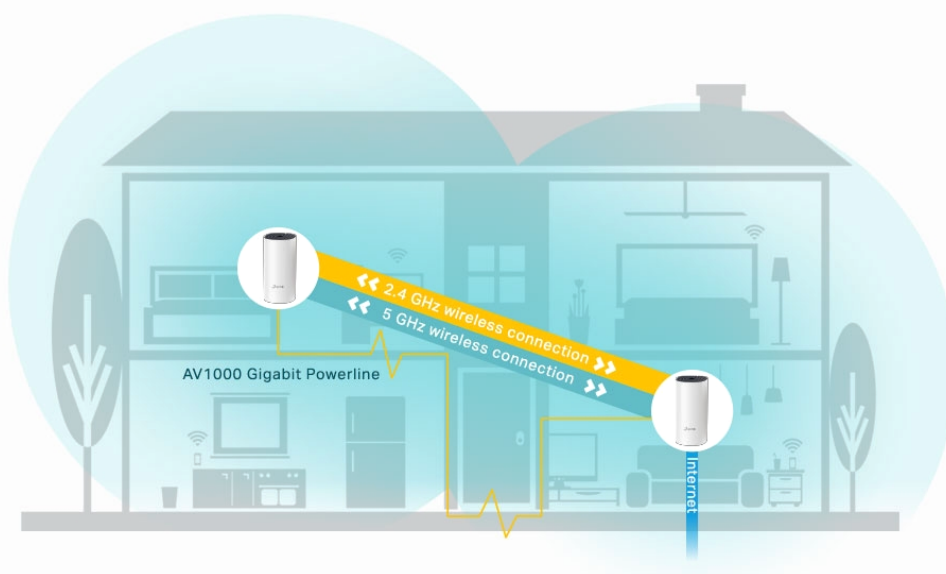

Dead-Zone Killer

Řada Deco P9 je samozřejmě **zpětně kompatibilní** se všemi Deco modely.

ZÁKLADNÍ SPECIFIKACE

Standard: IEEE 802.11a/b/g/n/ac

Rychlost datového přenosu: 2,4 GHz - 300 Mbit/s, 5 GHz - 867 Mbit/s

Anténa: 2 x integrovaná anténa

Porty: 2 x Gigabit Ethernet RJ-45 (WAN/LAN auto-sensing)

Frekvenční pásmo: 2,4 GHz, 5 GHz