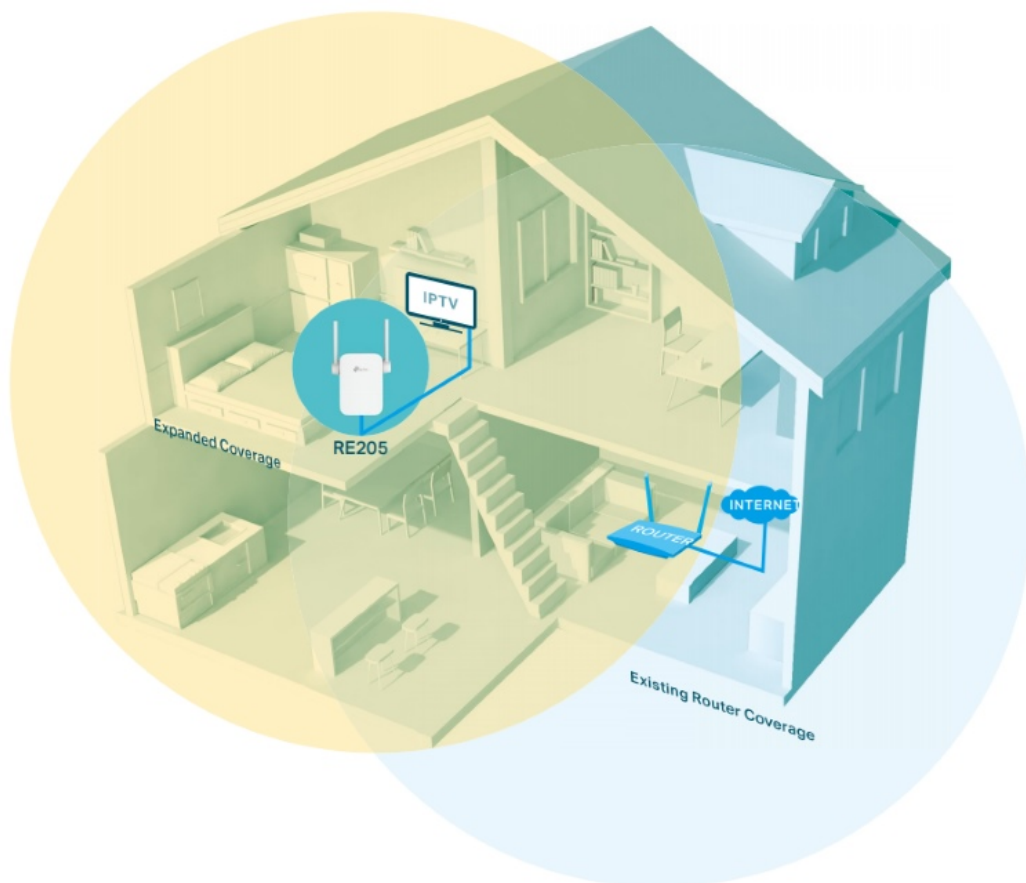

ACCESS POINT TP-LINK RE205

Cena celkem:	973 Kč (bez DPH: 804 Kč)
Běžná cena:	1 070 Kč
Ušetříte:	97 Kč
Kód zboží:	NAATPL1064
Part No.:	RE205
Záruka:	36 měs.
Stav:	Nové zboží

Popis

TP-Link RE205

Opakovač signálu RE205 rozšiřuje vaše stávající Wi-Fi pokrytí pomocí bezdrátové technologie. Funguje se standardním bezdrátovým směrovačem a vytváří silnější **dvoupásmové připojení** pro spolehlivé pokrytí. Vytváří rychlejší přístup pro bezdrátová zařízení standardu **802.11a/b/g/n/ac** a zajišťuje vysokou rychlost bezdrátové sítě **až 733 Mbit/s**.

ZÁKLADNÍ SPECIFIKACE

Standard Wi-Fi: IEEE 802.11a/b/g/n/ac

Rychlost datového přenosu: 2,4 GHz - 300 Mbit/s, 5 GHz - 433 Mbit/s

Anténa: 2 x externí

Porty: 1 x RJ-45

Frekvenční pásmo: 2,4 GHz, 5 GHz

Zabezpečení: 64/128-bit WEP, WPA-PSK, WPA2-PSK

Podpora PoE: ne

Rozměry: 80 x 78 x 77 mm