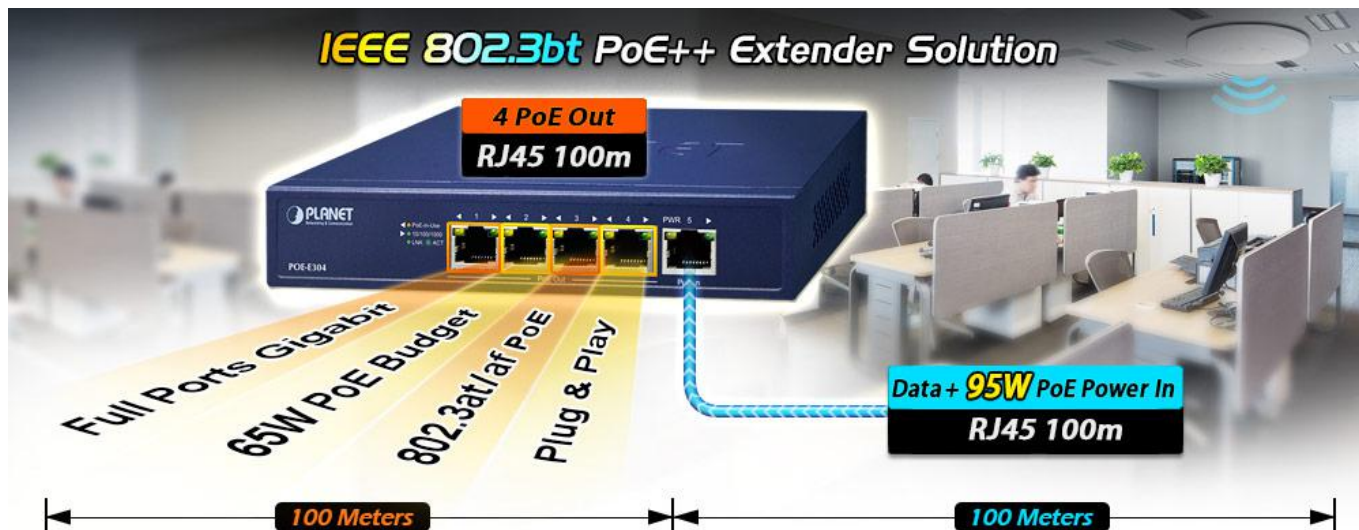

### PLANET POE-E304v2

**Ultra PoE extender** pro prodloužení segmentu ethernet 1000Base-T ze 100 m na delší vzdálenosti včetně podpory napájení **IEEE 802.3af/at**.

1x vstupní napájecí PoE port (95 W) + 4x injektor, celková **zatížitelnost až 65 W** (802.3bt PoE++ typ 4 PSE vstup), **ESD+EFT** ochrana, kovové provedení.

Řešení **prodloužení segmentu ethernet** včetně zvětšení dosahu napájení PoE (power over ethernet). Jedná se o jednoduché zařízení dovolující prodloužit maximální délku ethernet segmentu.

Aplikace extenderu je ideální v místě použití IP kamer nebo bezdrátových přístupových bodů na jejich delší přípojně vzdálenosti. Cenově se tak jedná o levné rozšíření možnosti instalovat napájená zařízení do míst vzdálenějších od centrálního switchu nebo racku. Použití spočívá v jednoduchém vložení extenderu na přerušené vedení.