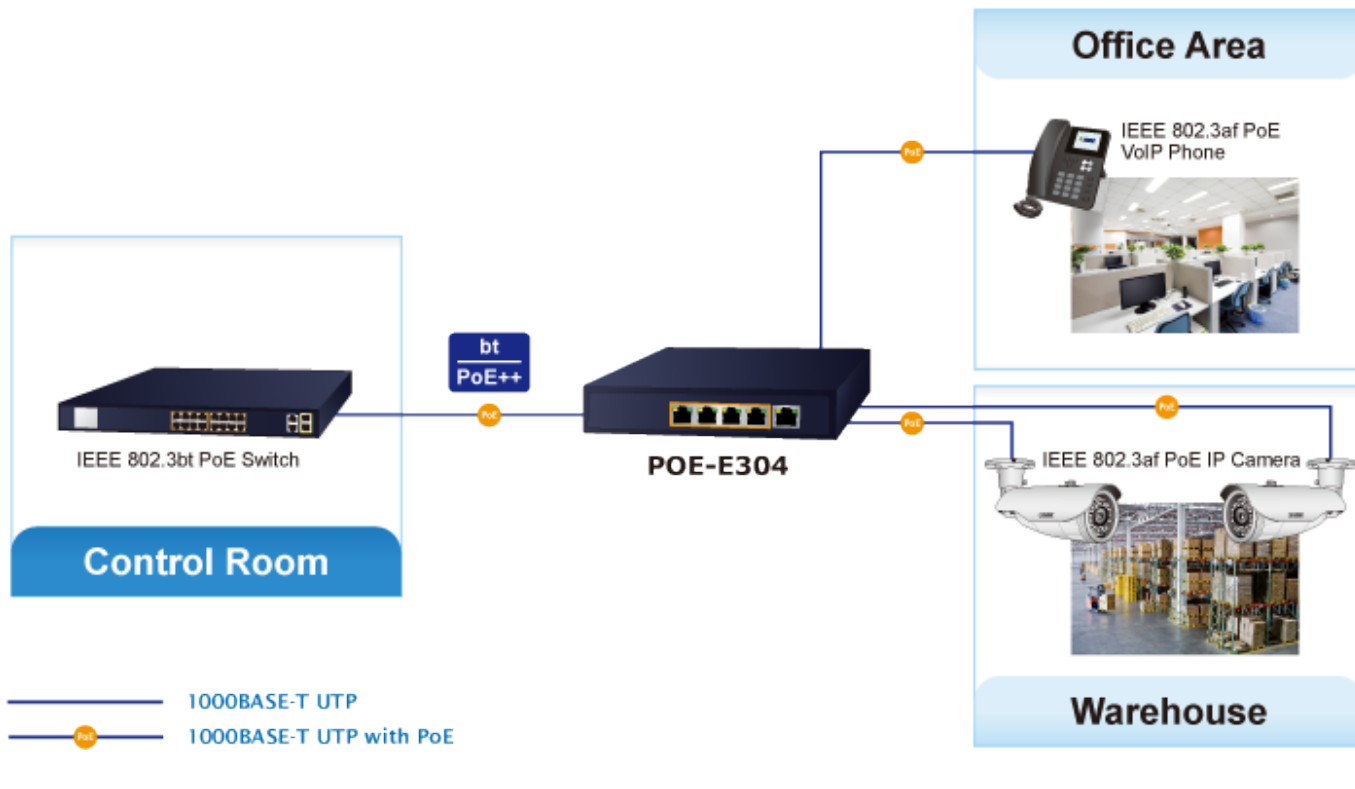

### PLANET POE-E304v2

**Ultra PoE extender** pro prodloužení segmentu ethernet 1000Base-T ze 100 m na delší vzdálenosti včetně podpory napájení **IEEE 802.3af/at**.

1x vstupní napájecí PoE port (95 W) + 4x injektor, celková **zatížitelnost až 65 W** (802.3bt PoE++ typ 4 PSE vstup), **ESD+EFT** ochrana, kovové provedení.

Řešení **prodloužení segmentu ethernet** včetně zvětšení dosahu napájení PoE (power over ethernet). Jedná se o jednoduché zařízení dovolující prodloužit maximální délku ethernet segmentu.

Aplikace extenderu je ideální v místě použití IP kamer nebo bezdrátových přístupových bodů na jejich delší přípojně vzdálenosti. Cenově se tak jedná o levné rozšíření možnosti instalovat napájená zařízení do míst vzdálenějších od centrálního switchu nebo racku. Použití spočívá v jednoduchém vložení extenderu na přerušené vedení.

### PoE funkce:

**Celkový napájecí výkon:** 65 W, IEEE 802.3af, IEEE 802.3at, IEEE 802.3bt

**Počet injektorů:** 1 x až 95 W Ultra PoE vstup, 4 x až 32 W PoE výstup (802.3af/at)

**Typ napájení:** End-span, Mid-span

### Pokročilé funkce:

1. automatická detekce napájeného zařízení
2. prodloužení ethernet segmentu + PoE