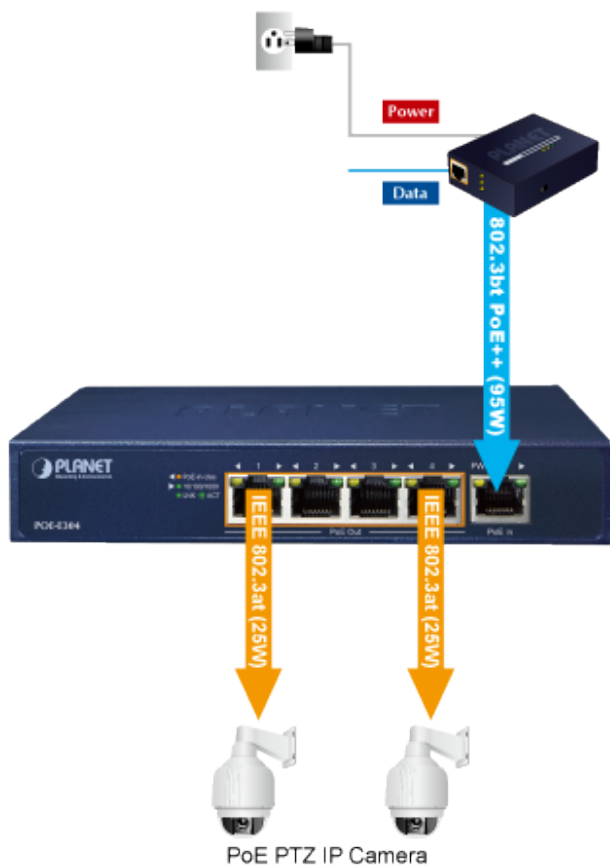

1 In 2 Out

1 In 4 Out

[Manuál](#)

[Ostatní download](#)