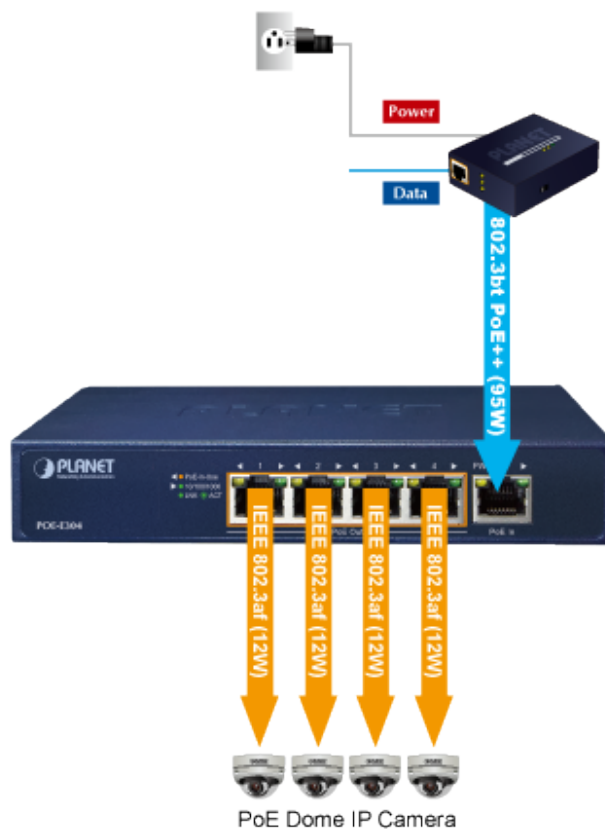

1 In 4 Out

[Manuál](#)

[Ostatní download](#)