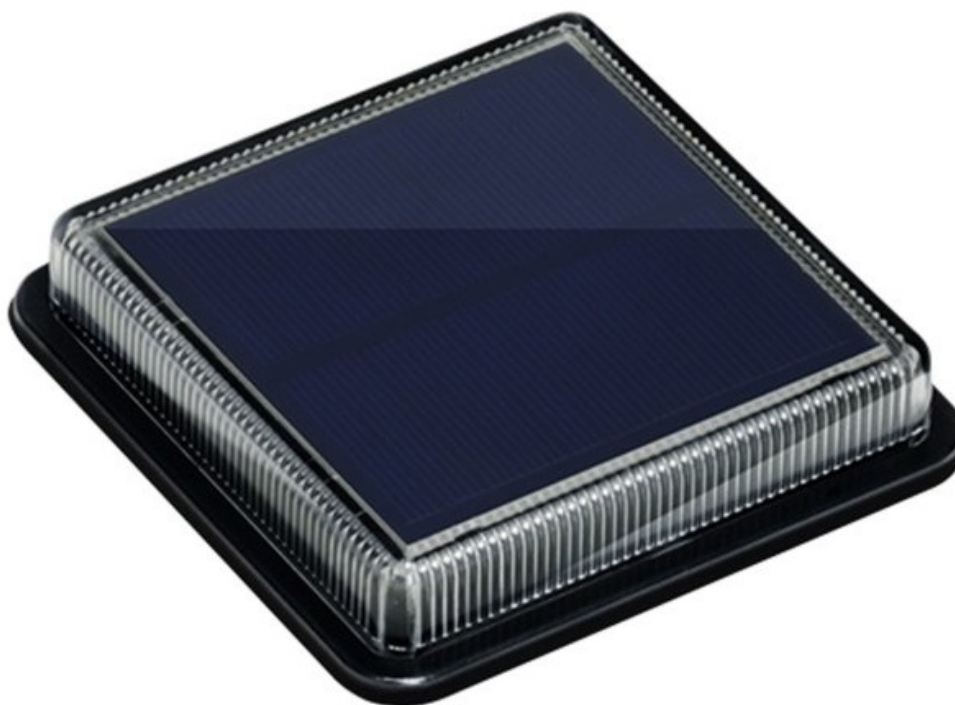

## LED světlo IMMAX TERRACE - solární osvětlení na terasu, verandu či do zahrady

**Solární LED světlo IMMAX TERRACE** pro osvětlení zejména venkovních prostor. Pro tyto účely splňuje osvětlení stupeň krytí IP68, díky čemuž odolá vnějším vlivům počasí a podpoří **dlouhou životnost**. Další předností je snadná instalace bez nutnosti kabelů a samozřejmě **zabudovaná baterie s kapacitou 500 mAh**, která ve výsledku výrazně **sníží finanční náklady na osvětlení**.

### IMMAX TERRACE 1,5 W

Moderní **solární LED osvětlení**, vhodné pro terasy, schodiště, bazény a chodníčky na zahradě. Disponuje **vestavěnou baterií** s kapacitou **500 mAh**. Samozřejmostí je **světelný senzor** pro automatické rozsvícení po setmění a odolnost proti