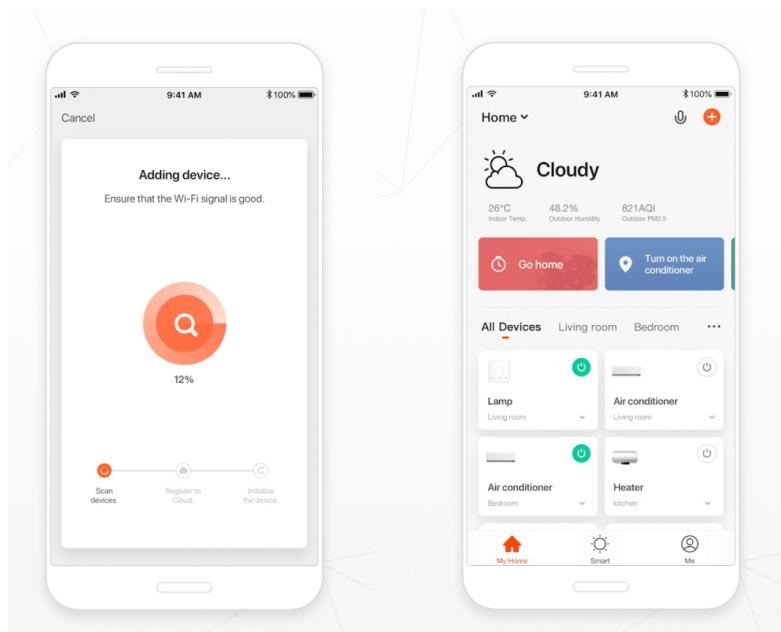

Popis

IMMAX NEO PASTEL 52 W

LED stropní svítidlo pro chytrou domácnost v minimalistickém designu. Svítidlo lze propojit s chytrou bránou **IMMAX NEO** a ovládat tak celou síť domácích světelných zdrojů skrze dálkový ovladač či aplikaci v mobilním telefonu. Dálkový ovladač **Zigbee 3.0** je součástí balení.