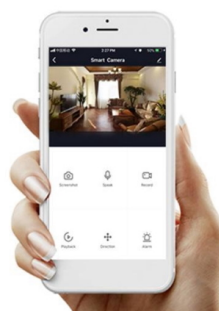

Popis

IMMAX NEO PASTEL 52 W

LED stropní svítidlo pro chytrou domácnost v minimalistickém designu. Svítidlo lze propojit s chytrou bránou **IMMAX NEO** a ovládat tak celou síť domácích světelných zdrojů skrze dálkový ovladač či aplikaci v mobilním telefonu. Dálkový ovladač **Zigbee 3.0** je součástí balení.