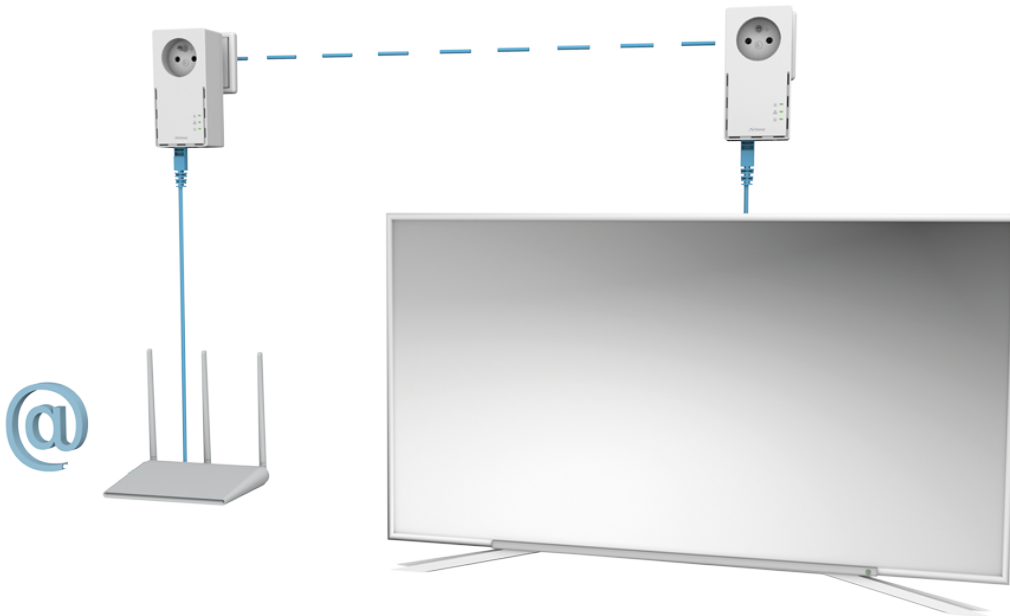

**STRONG POWERLINE 1000 DUO FR**

Cena celkem:	<b>1 521 Kč</b> <b>(bez DPH: 1 257 Kč)</b>
Běžná cena:	<b>1 674 Kč</b>
Ušetříte:	<b>152 Kč</b>
Kód zboží:	NETSRG1020
Part No.:	POWERL1000DUOFR
Záruka:	48 měs.
Stav:	Nové zboží

**Popis****Strong Powerline 1000 DUO FR**

Sada obsahující **2 adaptéry** umožňuje velmi snadným způsobem využívat vysokorychlostní připojení k internetu s rychlostí **až 1000 Mb/s**. S funkcí MIMO 2x2 nabízí mimořádnou kvalitu přenosu dat pomocí stávající elektrické sítě ve vaší domácnosti. Stačí připojit jeden adaptér k vašemu internetovému modemu prostřednictvím **ethernetového portu** a vaše internetové připojení bude okamžitě dostupné z jakékoli elektrické zásuvky pomocí druhého adaptéru. Navíc nepřijdete o žádnou elektrickou zásuvku, protože oba adaptéry jsou vybaveny **vlastní elektrickou zásuvkou s odrušovacím filtrem**.

**ZÁKLADNÍ SPECIFIKACE****Rychlost přenosu dat:** až 1000 Mbit/s**Standardy a protokoly:** HomePlug AV, HomePlug AV2, IEEE802.3, IEEE802.3u**Rozhraní:** 1× RJ-45 10/100/1000**Zabezpečení:** 128bitové AES šifrování**Dosah:** až 300 m**Rozměry:** 119 × 74 × 60 mm