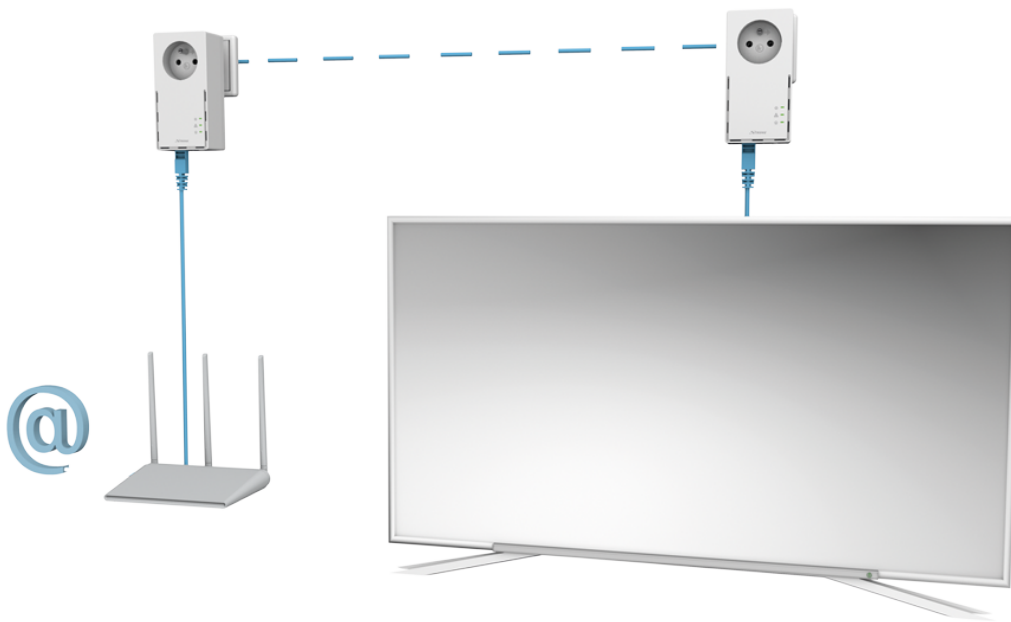

STRONG POWERLINE 1000 DUO FR

Cena celkem:	1 340 Kč
	(bez DPH: 1 107 Kč)
Běžná cena:	1 474 Kč
Ušetříte:	134 Kč
Kód zboží:	NETSRG1020
Part No.:	POWERL1000DUOFR
Záruka:	24 měs.
Stav:	Nové zboží

Popis

Strong Powerline 1000 DUO FR

Sada obsahující **2 adaptéry** umožňuje velmi snadným způsobem využívat vysokorychlostní připojení k internetu s rychlostí **až 1000 Mb/s**. S funkcí MIMO 2x2 nabízí mimořádnou kvalitu přenosu dat pomocí stávající elektrické sítě ve vaší domácnosti. Stačí připojit jeden adaptér k vašemu internetovému modemu prostřednictvím **ethernetového portu** a vaše internetové připojení bude okamžitě dostupné z jakékoli elektrické zásuvky pomocí druhého adaptéru. Navíc nepřijdete o žádnou elektrickou zásuvku, protože oba adaptéry jsou vybaveny **vlastní elektrickou zásuvkou s odrušovacím filtrem**.

ZÁKLADNÍ SPECIFIKACE

Rychlost přenosu dat: až 1000 Mbit/s

Standardy a protokoly: HomePlug AV, HomePlug AV2, IEEE802.3, IEEE802.3u

Rozhraní: 1 x RJ-45 10/100/1000

Zabezpečení: 128-bitové AES šifrování

Dosah: až 300 m

Rozměry: 119 x 74 x 60 mm

Barva: bílá