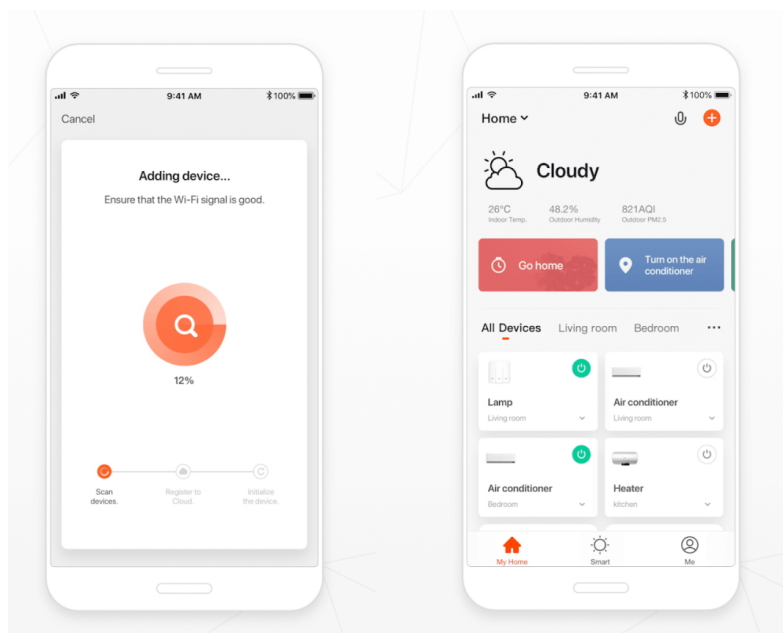

IMMAX NEO LITE Smart prodlužovací přívod 1,5 m

Kompaktní prodlužovací přívod **se čtyřmi Schuko zásuvkami a čtyřmi porty USB 2.0** s podporou bezdrátového **Wi-Fi** rozhraní a hlasového ovládání **Amazon Alexa a Google Assistant**. Lze s ním tedy připojit nejen elektrické spotřebiče, ale současně nabíjet až čtyři mobilní zařízení z portu USB do max. nabíjecího proudu **2,4 A**. Samozřejmostí je také ochrana proti přetížení a zkratu.