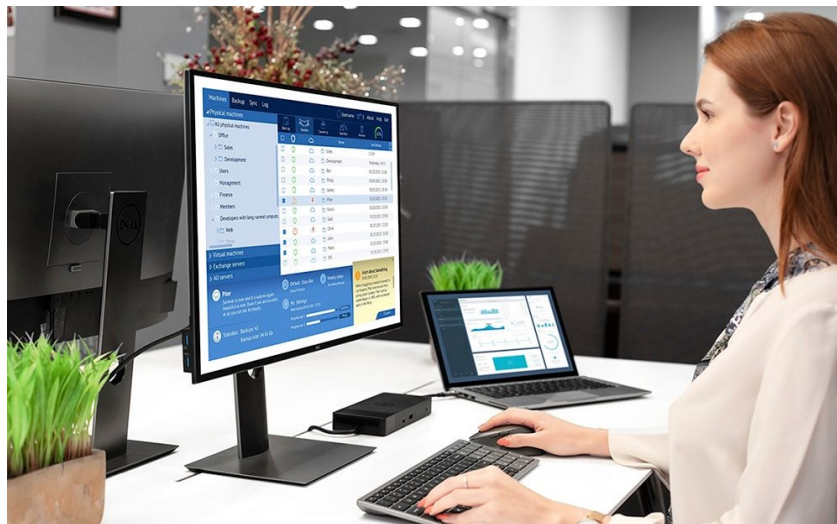

### Dell KM7120W - praktická sada klávesnice a myši pro vícero zařízení

**Dell KM7120W** představuje set bezdrátové klávesnice a myši pro komfortní práci na PC, ovládání počítačových aplikací, surfování po internetu, tvorbu tabulek nebo psaní dokumentů. **Bezdrátová konektivita** je realizována skrze technologii **Bluetooth 5.0** a rozhraní **2.4 GHz**, díky čemuž je zajištěno připojení dalších zařízení, kromě stolního **PC** také třeba s **notebookem** nebo hybridním **zařízením 2 v 1**. Mezi jednotlivými přístroji můžete pohodlně přepínat a pracovat ještě flexibilněji.

**Klávesnice Dell** spolupracuje s celou řadou operačních systémů, jako **Windows** i **Android**, disponuje klávesovými zkratkami a samozřejmě **numerickou částí** pro snadné zadávání číselných hodnot. Pro pohodlné psaní lze klávesnici naklonit do potřebného úhlu. **Bezdrátová myš Dell** je vybavena optickým snímačem s **rozdělením 1600 dpi**, díky čemuž je zajištěno snadné a plynulé ovládání na širokém spektru povrchů. **Podpora softwaru Dell** vám umožní efektivně spravovat nastavení klávesnice a myši.

S bezdrátovou klávesnicí a myší můžete jednoduše zvýšit váš každodenní výkon. Optická myš s rozlišením **1600 dpi** nabízí snadné ovládání prakticky na každém povrchu. Kompaktní klávesnice podporuje několik operačních systémů a nejoblíbenější **klávesové zkratky** pro systémy Windows a Android. Díky možnosti výběru bezdrátového připojení můžete pomocí technologií **2,4 GHz a Bluetooth 5.0** snadno přepínat mezi ovládaním stolního počítače, notebooku a 2v1 zařízení.