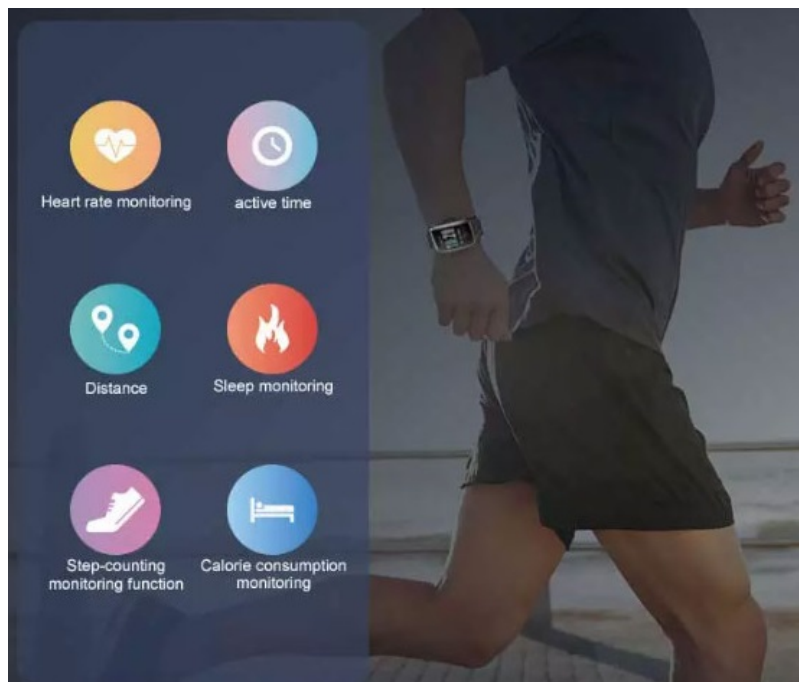

## Chytré hodinky UMAX U-Band P2-L pro monitoring sportovních aktivit a dalšího pohybu

**Trendy smart hodinky UMAX U-Band P2-L**, které zaujmou barevným **dotykovým displejem** a stylovým designem. Díky široké škále funkcí jsou hodinky vhodné **pro každodenní nošení i sportovní aktivity**. Potěší také **menu v češtině** a podpora mobilní aplikace. Hodinky **UMAX U-Band P2-L** disponují **fotoelektrickým snímačem tepové frekvence** pro monitoring 24 hodin denně. Díky pokročilému algoritmu tak máte dokonalý přehled o hladině svého tepu a můžete zefektivnit tak proces spalování během cvičení a jiných sportovních aktivit, případně tep kontrolovat kdykoli během dne, v klidovém režimu, v práci, ve stresu apod. Mějte přehled o svých pohybových aktivitách každý den.

Chytré hodinky **UMAX U-Band P2-L** jsou všude s vámi, ať už jdete do práce, posilovny, na nákup nebo třeba na výlet. Vždy budete mít přehled o **počtu kroků, spálených kaloriích nebo celkové vzdálenosti**. Naměřená data lze snadno synchronizovat pomocí **mobilní aplikace** a získat přehlednou tabulku o vašem pohybu. A zatímco během noci spíte, hodinky UMAX U-Band P2-L monitorují **kvalitu spánku**. Probuzení zajistí nastavený **alarm**, který rozvibruje hodinky na vašem zápěstí, což je mnohem příjemnější než klasický budík. Samozřejmostí je podpora bezdrátového připojení skrze rozhraní **Bluetooth**, které zajistí konektivitu s vaším smartphonem a následné zobrazení notifikací na displeji hodinek. Snadnou správu, nastavení hodinek i synchronizaci dat umožňuje **mobilní aplikace VeryFit PRO v českém jazyce**.