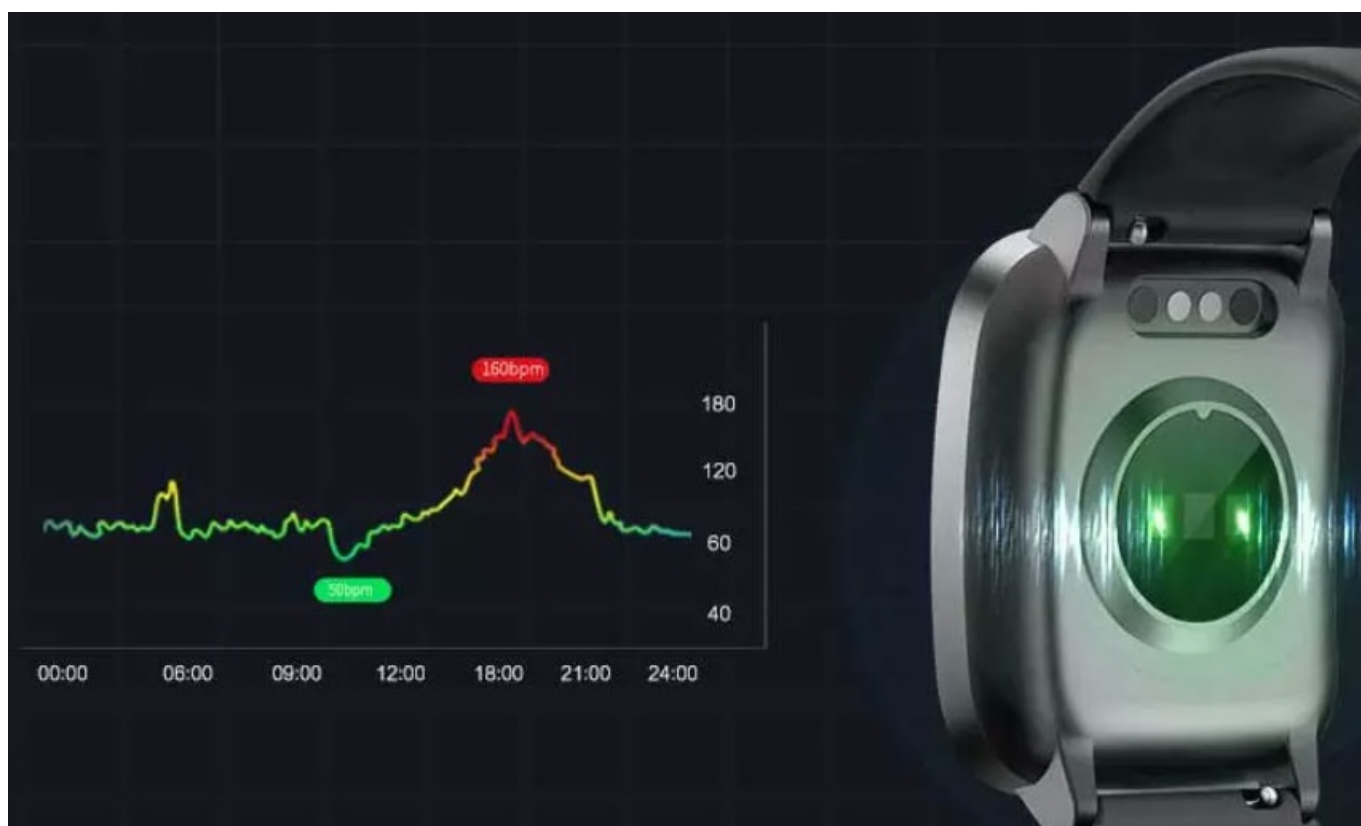

## Chytré hodinky UMAX U-Band P2-L pro monitoring sportovních aktivit a dalšího pohybu

**Trendy smart hodinky UMAX U-Band P2-L**, které zaujmou barevným **dotykovým displejem** a stylovým designem. Díky široké škále funkcí jsou hodinky vhodné **pro každodenní nošení i sportovní aktivity**. Potěší také **menu v češtině** a podpora mobilní aplikace. Hodinky **UMAX U-Band P2-L** disponují **fotoelektrickým snímačem tepové frekvence** pro monitoring 24 hodin denně. Díky pokročilému algoritmu tak máte dokonalý přehled o hladině svého tepu a můžete zefektivnit tak proces spalování během cvičení a jiných sportovních aktivit, případně tep kontrolovat kdykoli během dne, v klidovém režimu, v práci, ve stresu apod. Mějte přehled o svých pohybových aktivitách každý den.

Chytré hodinky **UMAX U-Band P2-L** jsou všude s vámi, ať už jdete do práce, posilovny, na nákup nebo třeba na výlet. Vždy budete mít přehled o **počtu kroků, spálených kaloriích nebo celkové vzdálenosti**. Naměřená data lze snadno synchronizovat pomocí **mobilní aplikace** a získat přehlednou tabulku o vašem pohybu. A zatímco během noci spíte, hodinky UMAX U-Band P2-L monitorují **kvalitu spánku**. Probuzení zajistí nastavený **alarm**, který rozvibruje hodinky na vašem zápěstí, což je mnohem příjemnější než klasický budík. Samozřejmostí je podpora bezdrátového připojení skrze rozhraní **Bluetooth**, které zajistí konektivitu s vaším smartphonem a následné zobrazení notifikací na displeji hodinek. Snadnou správu, nastavení hodinek i synchronizaci dat umožňuje **mobilní aplikace VeryFit PRO v českém jazyce**.