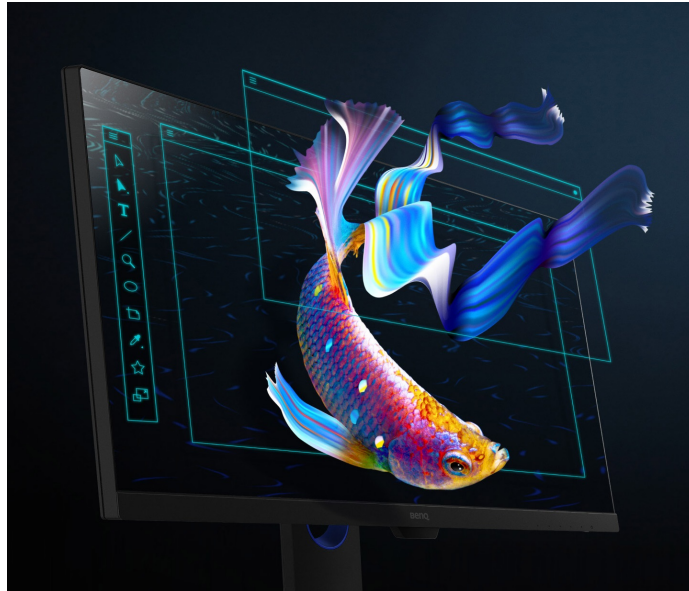

Popis**BenQ PD2705Q - špičkový monitor pro umělce**

Profesionální monitor BenQ PD2705Q navržen speciálně pro fotografy a designéry. **Displej o velikosti 27 palců** poskytuje komfortní plochu pro práci s grafickým softwarem, editaci fotografií, obrázků, výkresů apod. **Technologie AQCOLOR** produkuje mimořádně přesné barvy, které vyžadují všichni profesionální designéři, tvůrci videí, editoři a další producenti multimediálního obsahu.

Monitor **BenQ PD2705Q** pokrývá **100 % standardu sRGB** a barevný gamut **Rec. 709**, **Delta E ≤ 3** s úžasnou přesností. Technologie BenQ zajišťuje, že barvy jsou na každém monitoru takřka identické, takže své projekty můžete bez obav roztáhnout na plochu více monitorů. Už od sešupu z výrobní linky je **monitor BenQ PD2705Q** je precizně kalibrován a splňuje certifikaci **CalMAN** a **Pantone**.

BenQ PD2705Q

Monitor s úhlopříčkou **27"** a rozlišením **2560 × 1440** bodů nabízí pokrytí 100% sRGB barevné palety. Disponuje kontrastním poměrem **1000 : 1**, dobou odezvy **5 ms** a jasem **300 cd/m²**. Pohodlné sledování zajišťují široké pozorovací úhly **178° horizontálně i vertikálně**. Předností je také možnost nastavení optimální orientace monitoru díky funkci **Pivot** a integrovaný **USB hub**. K dispozici je také port USB-C, který kromě vysokorychlostního přenosu videa a dat, umožňuje napájení připojených zařízení až do 65 W. Díky technologii **Daisy Chain** lze jednoduše propojit více monitorů a připojit je k počítači jediným kabelem.

Součástí balení je DisplayPort, USB a USB-C kabel.

ZÁKLADNÍ SPECIFIKACE

Typ panelu: IPS

Úhlopříčka: 27"

Poměr stran: 16 : 9

Rozlišení: 2560 × 1440 px

Kontrastní poměr: 1000 : 1

Doba odezvy: 5 ms