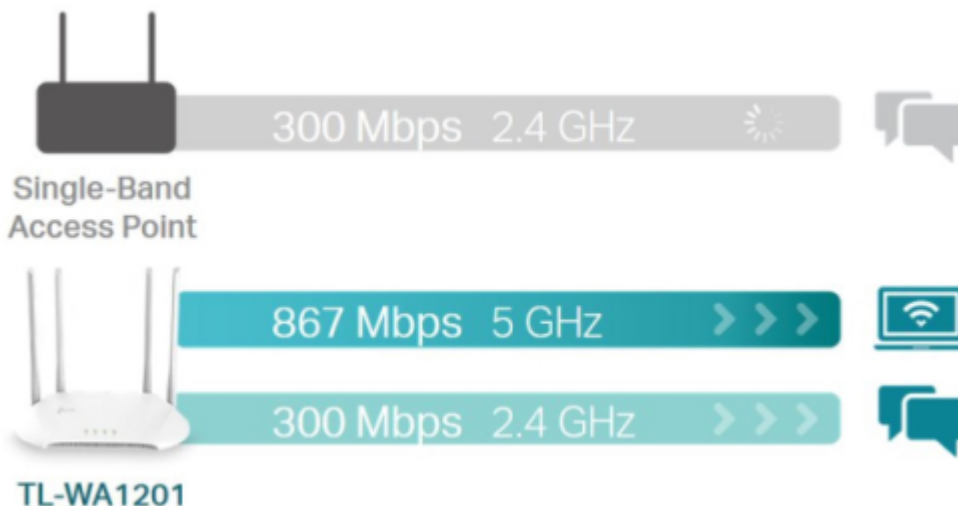

TP-LINK TL-WA1201

Cena celkem:	1 175 Kč (bez DPH: 971 Kč)
Běžná cena:	1 293 Kč
Ušetříte:	118 Kč
Kód zboží:	NAATPL1078
Part No.:	TL-WA1201
Záruka:	36 měs.
Stav:	Nové zboží

Popis

TP-Link TL-WA1201

Bezdrátový přístupový bod TL-WA801N je určen k vytvoření nebo rozšíření **vysokorychlostní bezdrátové sítě** standardu **802.11a/b/g/n/ac** s propustností až **300 Mb/s** v pásmu 2,4 GHz a až **867 Mb/s** v pásmu 5 GHz. Přístupový bod podporuje řadu různých funkcí, které zajistí flexibilnější provoz bezdrátové sítě než kdykoli dřív. Podpora provozních režimů **AP klient, bridge, repeater** usnadňuje budování bezdrátové sítě v oblastech bez dostupnosti kabelů a pomáhá eliminovat místa bez bezdrátového signálu. Samozřejmostí je podpora **šifrování WEP a WPA/WPA2**. Dále umožňuje pasivní napájení přes Ethernet (**PoE**) na vzdálenost až 30 m.

Součástí balení je napájecí adaptér (12 V/1,5 A) a PoE injektor.

ZÁKLADNÍ SPECIFIKACE

Standard Wi-Fi: IEEE 802.11a/b/g/n/ac

Rychlost datového přenosu: 867 Mbit/s – 5 GHz, 300 Mbit/s – 2,4 GHz

Anténa: 4× interní

Porty: 1× RJ-45

Frekvence: 2,4 GHz, 5 GHz

Zabezpečení: 64/128bit WEP, WPA/WPA2, WPA-PSK/WPA-PSK2

Podpora PoE: ano

Rozměry: 400 × 255 × 72 mm