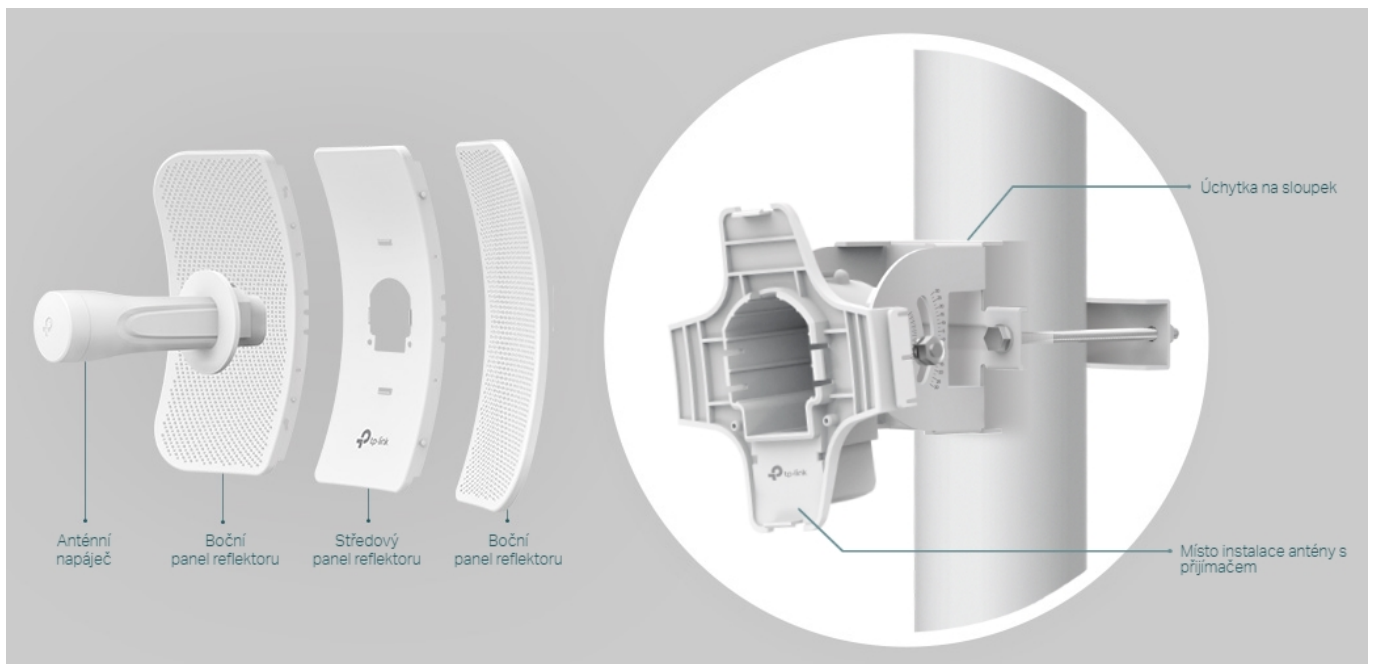

TP-LINK CPE710

Cena celkem:	2 349 Kč (bez DPH: 1 941 Kč)
Běžná cena:	2 584 Kč
Ušetříte:	235 Kč
Kód zboží:	NATTPL1021
Part No.:	CPE710
Záruka:	36 měs.
Stav:	Nové zboží

Popis

TP-Link CPE710

Směrová anténa na profesionální úrovni se ziskem 23 dBi určená pro bezdrátový přenos dat na velké vzdálenosti.

Díky směrové anténě Cassegrain s vysokým ziskem 23 dBi, technologií 2x2 MIMO a speciálnímu kovovému reflektoru umožňuje model CPE710 dosáhnout vynikajícího směrového zaměření paprsku, vylepšené latence a odolnosti vůči rušení. Profesionální výkon a uživatelsky příjemné provedení - venkovní anténa CPE710 s rychlostí přenosu 867 Mb/s v pásmu 5 GHz a ziskem 23 dBi je ideální volbou a cenově výhodným řešením pro potřeby venkovních bezdrátových sítí.

Stabilní konstrukce a flexibilní instalace

- Díky částem, které do sebe vzájemně zaklapnou, je montáž snadná a pohodlná
- Sady pro montáž na sloupek a volnost pohybu ve všech třech osách umožňují flexibilní instalaci
- Odolná konstrukce zajišťuje stabilitu i ve větrném prostředí

Pharos Control - Systém centralizované správy sítě

Anténa CPE710 se dodává se softwarem Pharos Control pro centralizovanou správu sítě, který uživatelům pomáhá snadno

řídít všechna zařízení v síti z jediného počítače. Mezi jeho funkce patří rozpoznávání zařízení, monitorování jejich stavu, aktualizace firmwaru a údržba sítě. Intuitivní prostředí ve webovém prohlížeči – PharOS – je alternativním způsobem, jak síť spravovat, a profesionálům umožňuje přístup k detailnějším nastavením.