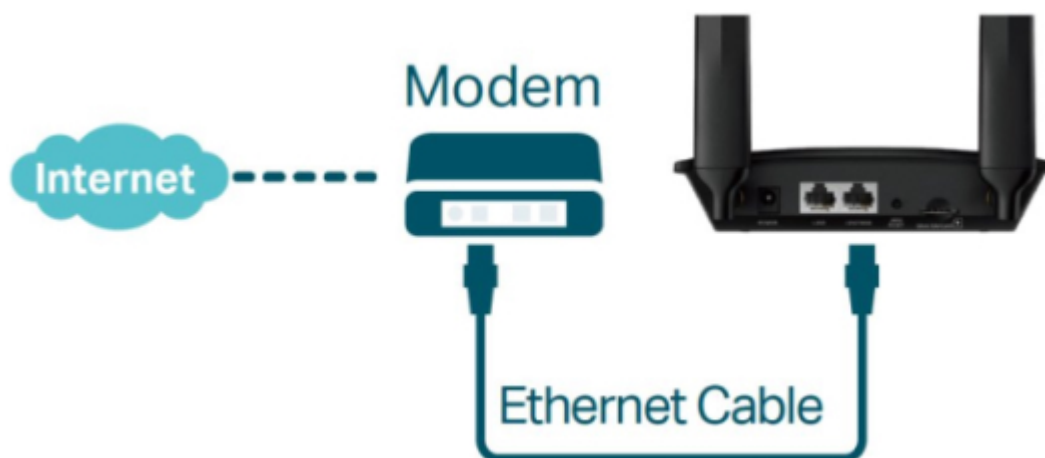

TP-Link TL-MR100

Využijte všechny výhody vaší špičkové **LTE** sítě s TL-MR100, který může dosáhnout rychlosti připojení až **300 Mbps**. TL-MR100 vám dovoluje sdílet vaši 4G LTE síť **až s 32 Wi-Fi zařízeními**, takže si můžete užít nepřerušené HD filmy, rychlé stahování souborů a video chat, který se neseká.

S integrovaným LTE modemem a **vestavěným slotem pro SIM kartu** je vše, co potřebujete, pouze vložit SIM kartu a zapnout router. Užívání si rychlé a stabilní Wi-Fi na LTE síti nebylo nikdy jednodušší.

ZÁKLADNÍ SPECIFIKACE

Standard: IEEE 802.11b/g/n**Rychlost datového přenosu:** 300 Mbit/s

Anténa: 2 x odnímatelná 4G LTE

Porty: 1 x RJ-45 LAN, 1 x RJ-45 WAN/LAN

Frekvenční pásmo: 2,4 GHz

Zabezpečení: 64/128-bit WEP, WPA/WPA2, WPA-PSK/WPA2-PSK