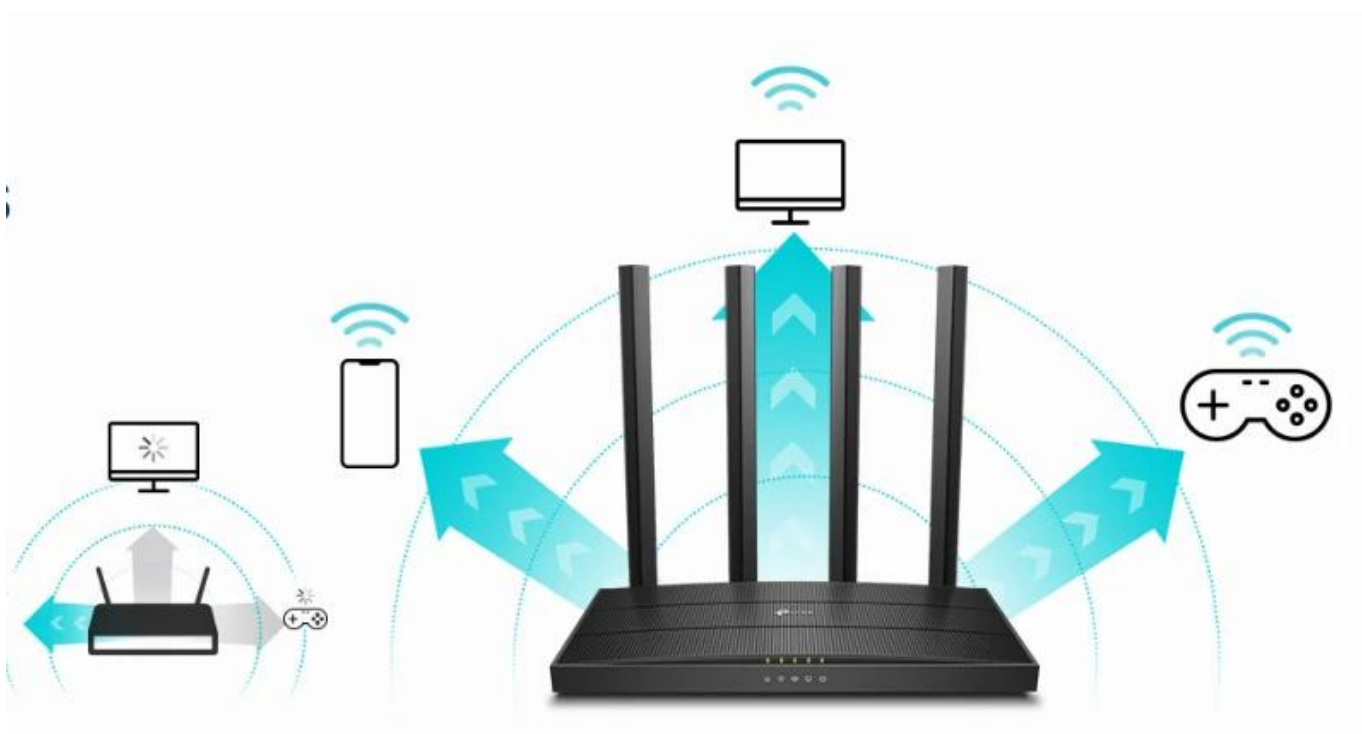

Flexibilní vytváření celé domácí Wi-Fi mesh sítě

Pokud máte doma mrtvé zóny, stačí přidat další router/extender kompatibilní s EasyMesh a vytvořit tak multigigabitovou Wi-Fi mesh síť pro celou domácnost. Už žádné hledání stabilního připojení.

- **Zabiják mrtvých zón Wi-Fi** - Eliminace míst se slabým signálem díky pokrytí Wi-Fi po celém domě
- **Chytrý Roaming** - Nepřerušované streamování při pohybu po domácnosti
- **Jeden název Wi-Fi** - Už žádné přepínání názvů Wi-Fi sítí

Propojte více zařízení současně

Archer C80 pomáhá vašim zařízením dosáhnout optimálního výkonu díky efektivnější komunikaci s technologií MU-MIMO. Více zařízení je schopno odesílat a přijímat data v nejlepší dostupném pásmu. Užijte si nepřetržitou zábavu na všech svých zařízeních - bez zpoždění.

Zvýšená účinnost distribuce ve Wi-Fi komunikaci

Funkce Smart Connect pomáhá routeru automaticky přepínat připojení každého zařízení k nejlepšímu dostupnému pásmu Wi-Fi, zatímco funkce Airtime Fairness zabráňuje zpomalení starších zařízení v síti. S oběma funkcemi si každý může užít plynulejší a bezchybnější Wi-Fi zážitky.