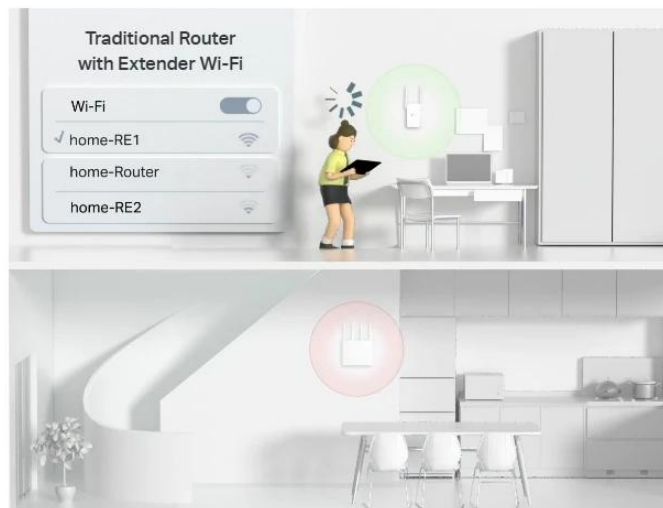

Propojte více zařízení současně

Archer C80 pomáhá vašim zařízením dosáhnout optimálního výkonu díky efektivnější komunikaci s technologií MU-MIMO. Více zařízení je schopno odesílat a přijímat data v nejlepší dostupném pásmu. Užijte si nepřetržitou zábavu na všech svých zařízeních - bez zpoždění.

Pokročilé zabezpečení WPA3

Nejnovější zabezpečovací protokol Wi-Fi WPA3 přináší nové možnosti pro zlepšení kybernetické bezpečnosti v osobních sítích. Bezpečnější šifrování v zabezpečení heslem Wi-Fi a vylepšená ochrana před útoky hrubou silou kombinují zabezpečení vaší domácí Wi-Fi.

Zvýšená účinnost distribuce ve Wi-Fi komunikaci

Funkce Smart Connect pomáhá routeru automaticky přepínat připojení každého zařízení k nejlepšímu dostupnému pásmu Wi-Fi, zatímco funkce Airtime Fairness zabráňuje zpomalení starších zařízení v síti. S oběma funkcemi si každý může užít plynulejší a bezchybnější Wi-Fi zážitky.

Plně gigabitové porty

Gigabitové ethernetové porty (1 WAN + 4 LAN) poskytují maximální rychlost připojení. Zapojte své počítače, chytré televizory a herní konzole pro rychlé a spolehlivé připojení.