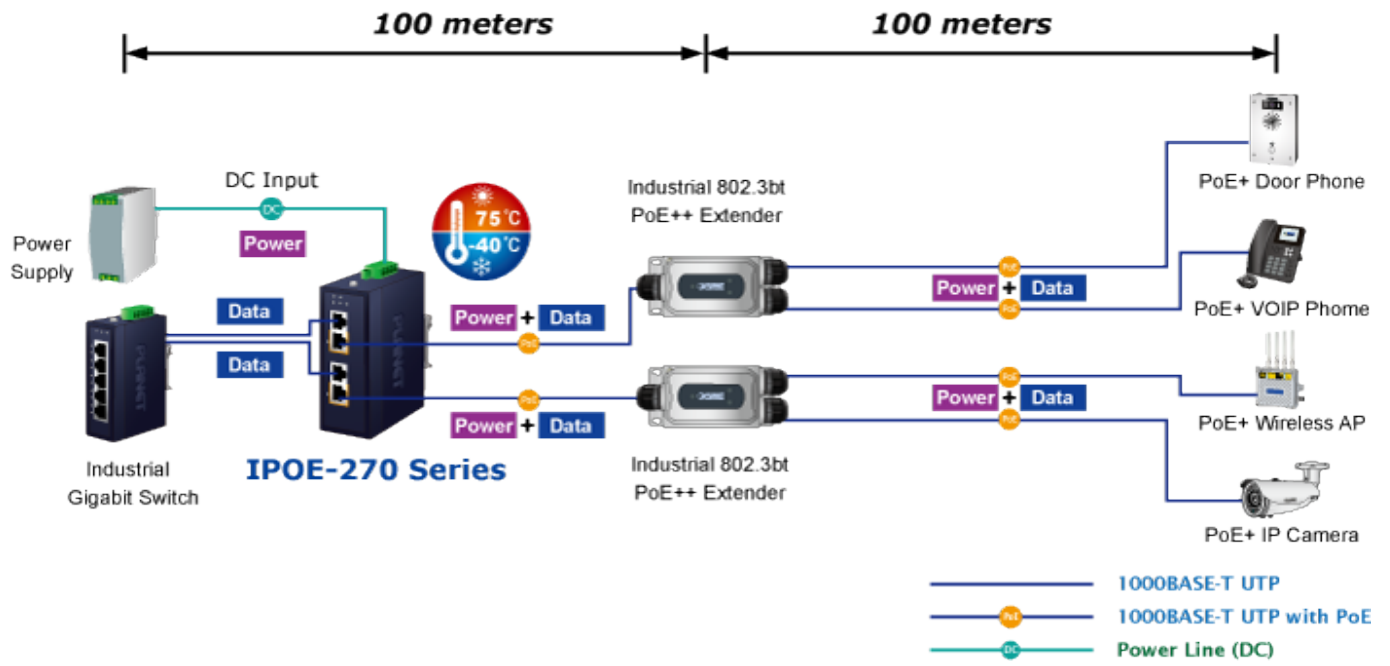

[Ostatní download](#)