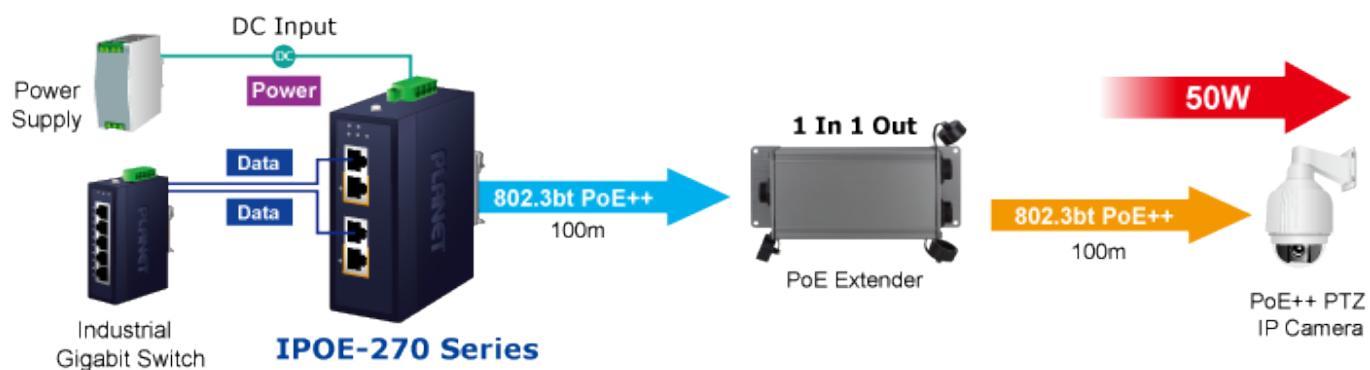

Zatížitelnost portů: až 180 W při DC 52/54/56 V, až 120 W při DC 48 V

Napájení: DC 48-56 V, redundantní (zdroj není součástí balení)

Provozní teplota: -40 až +75 °C

Rozměry: 115 × 70 × 41 mm

Hmotnost: 284 g