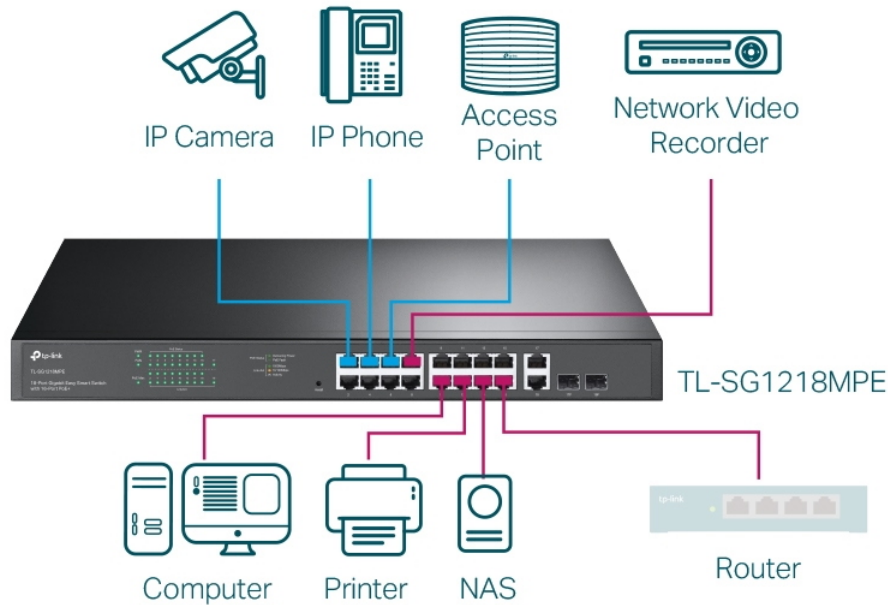

- PoE+ napájení (802.3af/at) s příkonem až 30 W na port
- Celkový napájecí výkon až 250 W
- Správa přes web management nebo Easy Smart Configuration Utility
- Inteligentní správa napájení
- Ideální pro menší kamerové (dohledové) systémy
- Podpora IGMP Snooping, QoS a VLAN

TP-Link PoE Switch

Supply power and data to network devices over a single Ethernet cable

16× Gigabit PoE+ Ports
Up to 30 W on Each Port
Total 250 W Power Budget

TL-SG1218MPE

Surveillance
IP Camera

Conference Calls
IP Phone

Wi-Fi Coverage
Access Point

ZÁKLADNÍ SPECIFIKACE

Počet portů: 16x GbE RJ-45, 2x kombo port RJ-45/SFP slot

PoE: ano, až 30 W/port, celkový výkon 250 W

Kapacita switche: 36 Gbps

Rychlost směrování: 26,78 Mpps

Rozměry: 440 x 180 x 44 mm

TP-Link Easy Smart Switch Plug and Play

- 1 Plug In
- 2 Connect Devices

- 3 Enjoy
-

Advanced Network Features

VLAN for simplified management, enhanced security and better experience