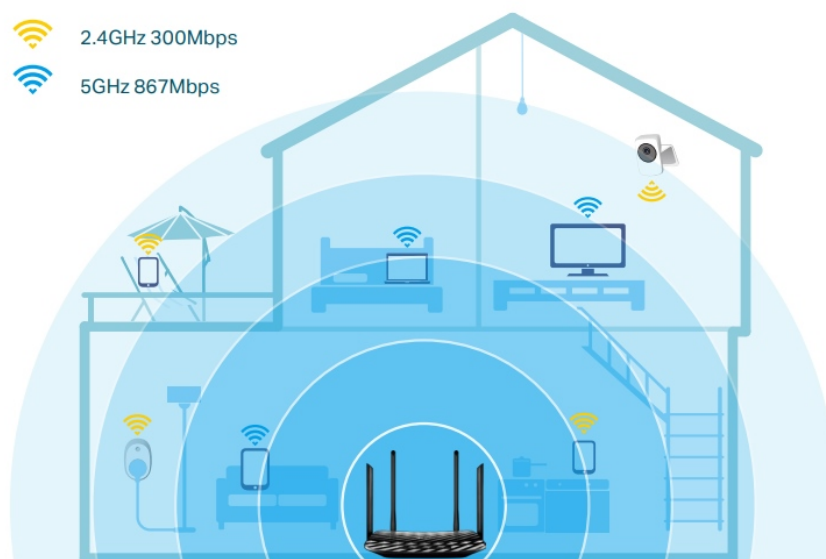

Dvoupásmový bezdrátový Wi-Fi router pracující na frekvencích **2,4 a 5 GHz** standardu **802.11a/b/g/n/ac**. Čtyři externí a jedna interní anténa poskytují stabilní bezdrátové připojení a optimální pokrytí. V pásmu 2,4 GHz dosahuje přenosových rychlostí **až 300 Mbit/s** a v pásmu 5 GHz **až 867 Mbit/s**. Na zadní straně disponuje **čtyřmi RJ-45 gigabit LAN** porty, **jedním RJ-45 gigabit WAN** portem a USB konektorem.

- Podporuje standard 802.11ac
- Současná připojení 2,4 GHz 300 Mb/s a 5 GHz 867 Mb/s dávají dohromady rychlost 1200 Mb/s celkové dostupné šířky pásma
- 4 externí antény a jedna interní anténa poskytují stabilní bezdrátová připojení a optimální pokrytí
- Snadná správa sítě na dosah ruky s aplikací TP-Link Tether
- MU-MIMO dosahuje dvojnásobnou efektivitu komunikace s až 2 zařízeními současně
- Beamforming technologie poskytuje širší bezdrátové pokrytí
- Podporuje režim přístupového bodu k vytvoření nového přístupového bodu Wi-Fi