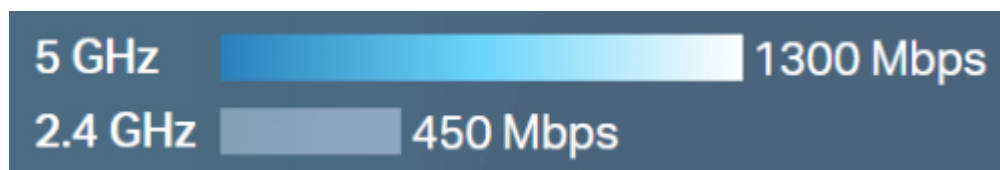

TP-LINK EAP265 HD

Cena celkem:	4 299 Kč
	(bez DPH: 3 553 Kč)
Běžná cena:	4 729 Kč
Ušetříte:	430 Kč
Kód zboží:	NAATPL1080
Part No.:	EAP265 HD
Záruka:	60 měs.
Stav:	Nové zboží

Popis

TP-Link EAP265 HD

Bezdrátový stropní gigabitový access point zajišťuje spolu s technologií **MU-MIMO** špičkové dvoupásmové připojení s celkovou rychlostí **1750 Mb/s** při rychlosti 450 Mb/s v pásmu **2,4 GHz** a 1300 Mb/s v pásmu **5 GHz**.

Přístupový bod podporuje jak **802.3af/at PoE**, tak pasivní napájení PoE, může být buď napájen PoE přepínačem nebo dodávaným PoE adaptérem. Přidání elegantního vzhledu a jednoduchého upevnění pro snadné upevnění na stěnu nebo strop dále usnadňuje nasazení a flexibilitu.

ZÁKLADNÍ SPECIFIKACE

Wi-Fi standard: IEEE 802.11a/b/g/n/ac

Rychlost datového přenosu: 2,4 GHz - 450 Mbit/s, 5 GHz - 1300 Mbit/s

Anténa: 3 x 3,5 dBi + 3 x 4 dBi integrovaná anténa

Porty: 2 x GbE RJ-45 LAN

Frekvenční pásmo: 2,4 GHz, 5 GHz

Zabezpečení: 64/128/152-bit WEP/ WPA/ WPA2-Enterprise, WPA-PSK/ WPA2-PSK

Podpora PoE: ano, 802.3af/at

Rozměry: 205,5 x 181,5 x 37,1 mm