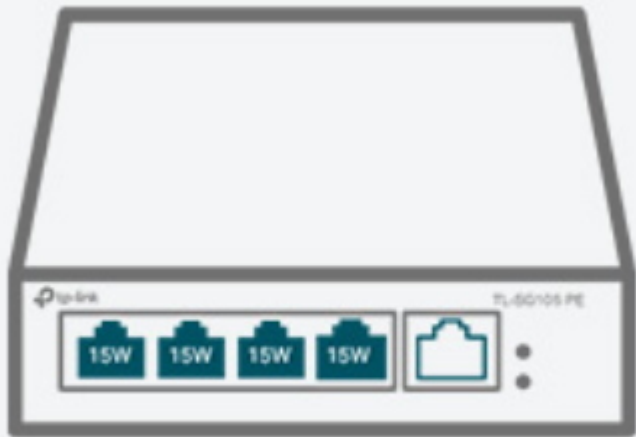

### TP-Link TL-SG105PE

Switch nabízející **pět GbE RJ-45 portů** s podporou **4 x PoE+ (802.3af/at)** a celkovým napájecím výkonem **až 65 W**. Snadné použití přes **web management nebo pomocí Easy Smart Configuration Utility**. Přepínací kapacita dosahuje až **10 Gbps** a rychlost směrování až **7,44 Mpps**.

#### ZÁKLADNÍ SPECIFIKACE

**Počet portů:** 5x GbE RJ-45

**PoE:** ano, až 30 W/port, celkový výkon 65 W

**Kapacita switche:** 10 Gbps

**Rychlost směrování:** 7,44 Mpps

**Rozměry:** 99,8 × 98 × 25 mm

Power overload 65 W