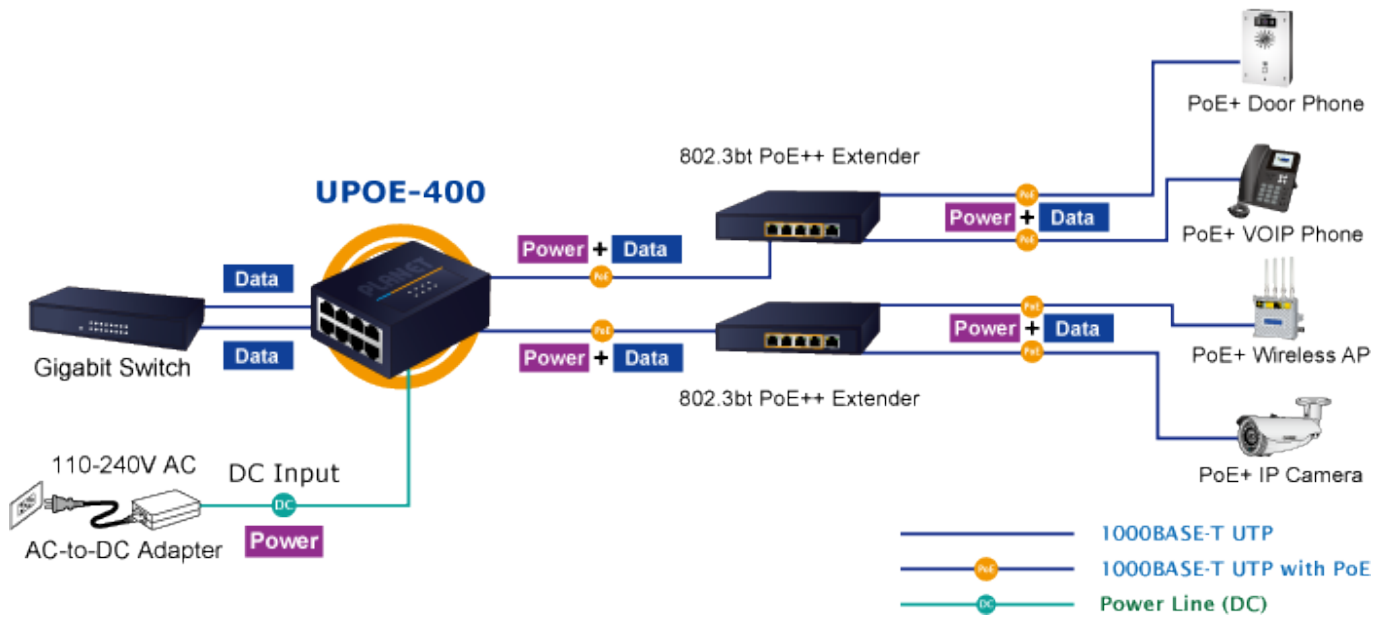

200 meters

[Ostatní download](#)