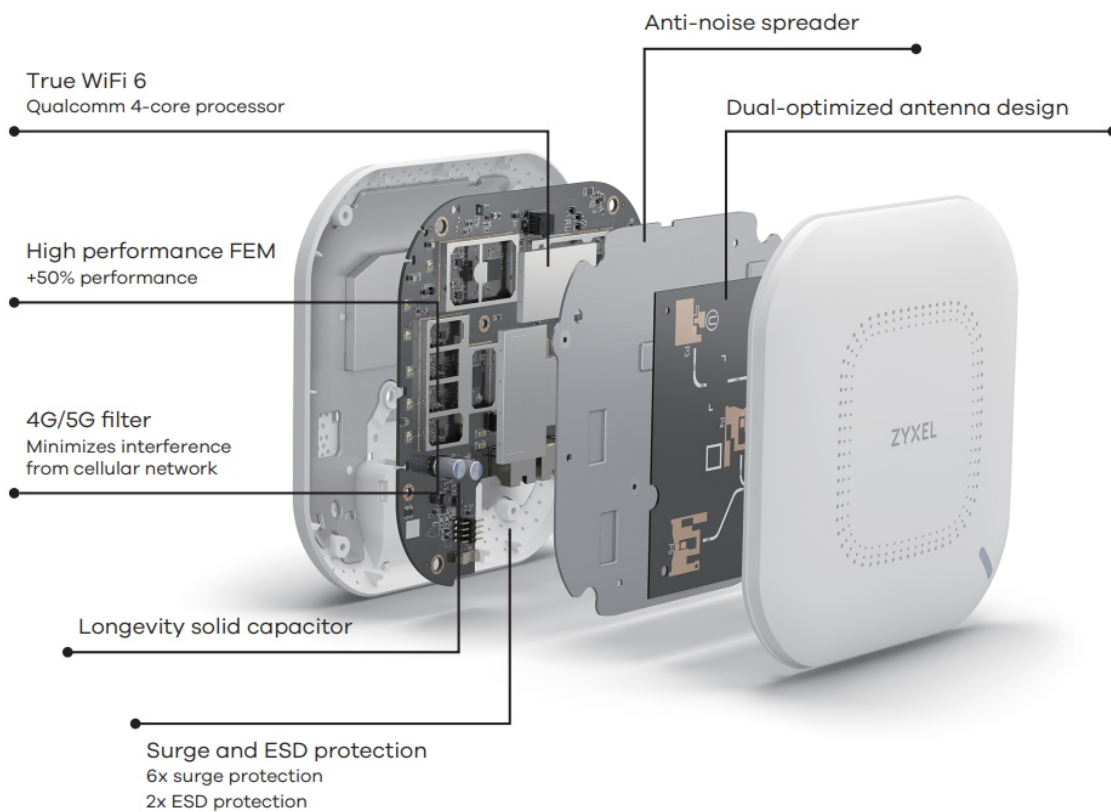

**Popis****ZyXEL WAX610D + NCC Pro Pack licence 1 rok**

**Dvoupásmový PoE přístupový bod** pro profesionální nasazení s přenosovou rychlostí **2400 Mbps (5 GHz) + 575 Mbps (2,4 GHz)** a Wi-Fi standardy **802.11a/b/g/n/ac/ax**. Duální optimalizované antény s podporou technologie **MU-MIMO** a ziskem **6 dBi pro 5 GHz / 5 dBi pro 2,4 GHz** zaručí perfektní pokrytí. Zařízení disponuje **dvěma Ethernet RJ-45 (1x PoE+)** porty.

Součástí balení je pouze sada pro montáž na zeď nebo strop (bez napájecího adaptéru) + **roční NCC Pro Pack licence**.

WAX610D přináší výhody nového standardu Wi-Fi 6 všem uživatelům. Díky jeho šesti prostorovým streamům (4x4:4 v pásmu 5 GHz, 2x2:2 v pásmu 2,4 GHz) a kompatibilitě s technologiemi OFDMA a MU-MIMO bude vaše bezdrátová síť fungovat jako nikdy předtím.

Přístupový bod je kompatibilní s platformou NebulaFlex Pro, která umožňuje snadný přechod mezi správou po cloudu, řízením pomocí kontroléru a samostatným provozem. Sami si vyberte, které řešení pro správu sítě nejlépe odpovídá vašim potřebám.

Vzhledem k rostoucím nárokům na Wi-Fi nabízí přístupový bod WAX610D rychlost připojení 2,9 Gbps a ethernetový port s rychlostí 2,5 Gbps, díky kterému stávající infrastruktura multigigabitové rychlosti dosáhne i bez výměny kabelů. Přístupový bod WAX610D tak školám, hotelům, obchodům a dalším organizacím umožňuje snadný a cenově dostupný přechod na nejnovější technologii Wi-Fi 6.